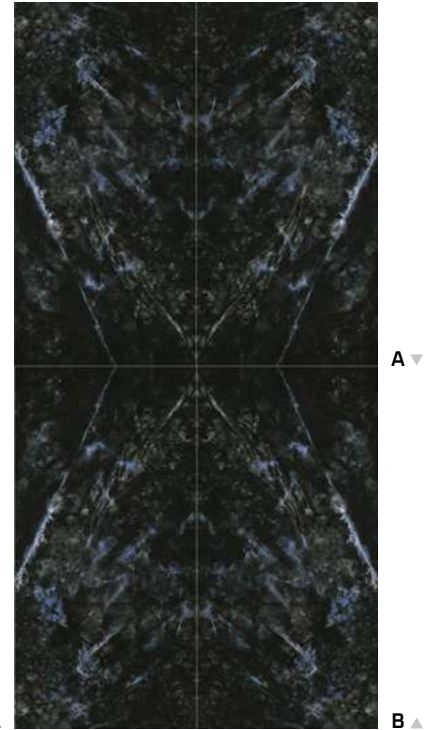

graphic variation
variación gráfica

Chile White
 120 cm x 120 cm · 48" x 48"
 matt N14A2 · supershine N14C3

Chile White
 90 cm x 90 cm · 36" x 36"
 matt N9A2 · supershine N9C3

Chile White
 60 cm x 120 cm · 24" x 48"
 matt N13A2 · supershine N13C3

graphic variation variación gráfica

size formato	pieces piezas
120 cm x 120 cm	8
60 cm x 120 cm	16
90 cm x 90 cm	15

compositions composiciones

Decorado Chile Black A
60 cm x 120 cm · 24" x 48"
supershine N13C4

Chile Black Bookmatch
Composition 1

Chile Black Bookmatch
Composition 2

Decorado Chile Black B
60 cm x 120 cm · 24" x 48"
supershine N13C4

Chile Black Bookmatch
Composition 3

Chile Black Bookmatch
Composition 4