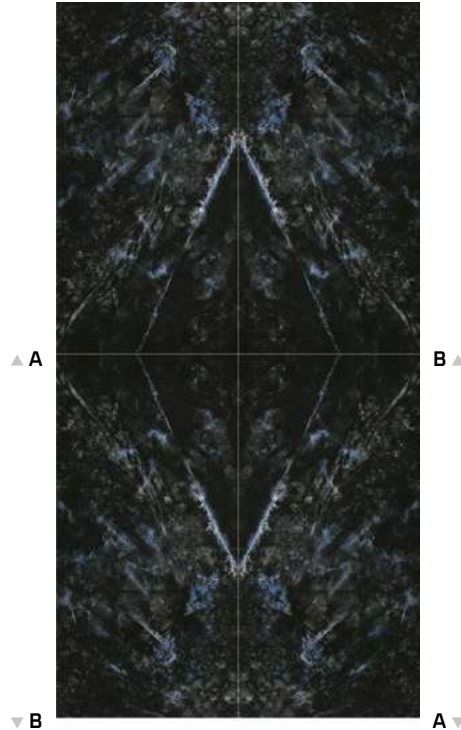

graphic variation
variación gráfica

Chile White
 120 cm x 120 cm · 48" x 48"
 matt N14A2 · supershine N14C3

Chile White
 90 cm x 90 cm · 36" x 36"
 matt N9A2 · supershine N9C3

Chile White
 60 cm x 120 cm · 24" x 48"
 matt N13A2 · supershine N13C3

finishes acabados

	size formato	 matt mate	 supershine
Chile White	120 cm x 120 cm	N14A2	N14C3
	60 cm x 120 cm	N13A2	N13C3
	90 cm x 90 cm	N9A2	N9C3

packing list lista de embalaje

size formato	 piezas			 cajas			 europallet		
	pieces	kg	m²	boxes	m²	kg	boxes	m²	kg
120 cm x 120 cm	1	32,00	1,44	40	57,41	1280			
60 cm x 120 cm	2	30,10	1,43				33	47,28	993
90 cm x 90 cm	2	37,00	1,61	40	64,51	1480			

graphic variation variación gráfica

size formato	pieces piezas
120 cm x 120 cm	8
60 cm x 120 cm	16
90 cm x 90 cm	15

compositions composiciones

Decorado Chile Black A
60 cm x 120 cm · 24" x 48"
supershine N13C4