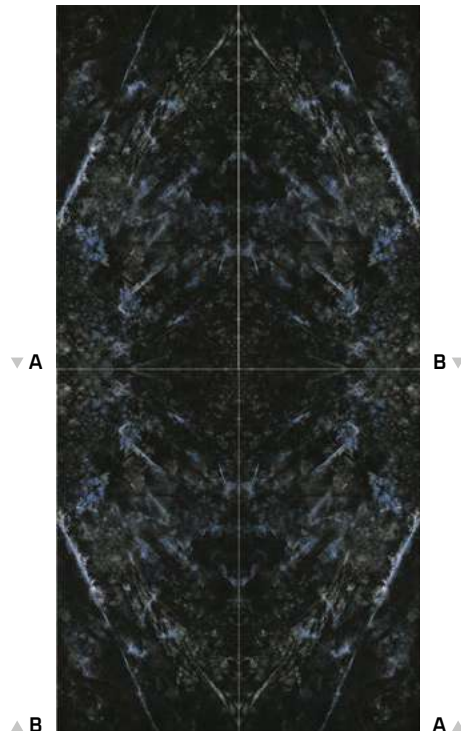

graphic variation
variación gráfica

Chile White
 120 cm x 120 cm · 48" x 48"
 matt N14A2 · supershine N14C3

Chile White
 90 cm x 90 cm · 36" x 36"
 matt N9A2 · supershine N9C3

Chile White
 60 cm x 120 cm · 24" x 48"
 matt N13A2 · supershine N13C3

graphic variation variación gráfica

size formato	pieces piezas
120 cm x 120 cm	8
60 cm x 120 cm	16
90 cm x 90 cm	15

compositions composiciones

Decorado Chile Black A
60 cm x 120 cm · 24" x 48"
supershine N13C4

Chile Black Bookmatch
Composition 1

Chile Black Bookmatch
Composition 2

Decorado Chile Black B
60 cm x 120 cm · 24" x 48"
supershine N13C4

Chile Black Bookmatch
Composition 3

Chile Black Bookmatch
Composition 4