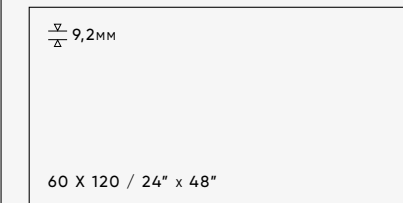

NEBULA COBALT

NEBULA SILVER
120 X 120 / 48" X 48" REC. 3DSOFT **N14B2**

NEBULA COBALT
120 X 120 / 48" X 48" REC. 3DSOFT **N14B2**

NEBULA SILVER
60 X 120 / 24" X 48" REC. 3DSOFT **N13B2**

NEBULA COBALT
60 X 120 / 24" X 48" REC. 3DSOFT **N13B2**

SIZES — FORMATOS

60 X 120 / 24" X 48" **20 PIECES / 20 PIEZAS**
120 X 120 / 48" X 48" **6 PIECES / 6 PIEZAS**

TECHNICAL FEATURES — CARACTERÍSTICAS TÉCNICAS

- PR PORCELAIN TILES / PORCELÁNICO
- FLOOR TILES / PAVIMENTO
- WALL TILES / REVESTIMIENTO
- RECTIFIED / RECTIFICADO
- 3D SOFT
- DESTONIFIED V2 / DESTONIFICADO V2
- GRAPHIC VARIATION / VARIACIÓN GRÁFICA