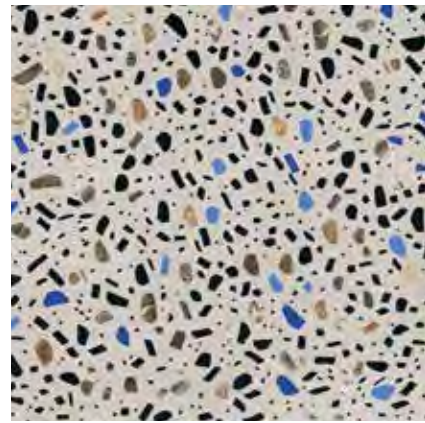

410 Ghiaia

gres ++

GRIGIO

Formati disponibili
Available sizes - Verfügbare Formate - Formats disponibles

Formato Size Format	Articolo Item Article	■ Naturale/Rettificato Matte/Rectified Matt/Rectifié	+ Lucidato/Rettificato Half Polished/Rectified Halbpoliert/Rektifiziert Semi-Poli/Rectifié	Scatole			Pallet			Spessore Thickness Stärke Epaisseur
				PZ/SC Pcs/Box Stck/Ktn Pcs/Boîte	MQ/SC Sqm/Box Qm/Ktn M²/Boîte	KG/SC Kg/Box Kg/Ktn Kg/Boîte	COLLI Boxes Kartons Boîtes	MQ Sqm Qm M²	KG Kg Kg Kg	
60x60 - 24"x24"	Bianco Grigio Grafite	GH601R GH603R GH600R	GH601LR GH603LR GH600LR	4	1,44	31,5	30	43,2	955	10 mm
				12	1,08	21,5	48	51,84	1042	10 mm
30x30 - 12"x12"	Bianco Grigio Grafite	GH301R GH303R GH300R		12	1,08	21,5	48	51,84	1042	10 mm

Formati disponibili
Available sizes - Verfügbare Formate - Formats disponibles

Formato Size Format	Articolo Item Article	■ Naturale/Rettificato Matte/Rectified Matt/Rectifié	+ Lucidato/Rettificato Half Polished/Rectified Halbpoliert/Rektifiziert Semi-Poli/Rectifié	Scatole			Pallet			Spessore Thickness Stärke Epaisseur
				PZ/SC Pcs/Box Stck/Ktn Pcs/Boîte	MQ/SC Sqm/Box Qm/Ktn M²/Boîte	KG/SC Kg/Box Kg/Ktn Kg/Boîte	COLLI Boxes Kartons Boîtes	MQ Sqm Qm M²	KG Kg Kg Kg	
60x60 - 24"x24"	Maxi Bianco Maxi Grigio Maxi Grafite	GHX601R GHX603R GHX600R	GHX601L GHX603L GHX600L	4	1,44	31,5	30	43,2	955	10 mm

EN 14411:2012 ANNEX G GROUP BIa UGL

PAVIMENTO Floor coverings
RIVESTIMENTO Wall coverings
RESIDENZIALE Residential areas
TRAFFICO LEGGERO Light traffic areas

V2
Piastrille con lieve variazione di tono e disegno
Tiles with slight shade and aspect variation
Fliesen mit leicht unterschiedlichen Tonalitäten und Muster
Carreaux avec faible différence de nuance et structure