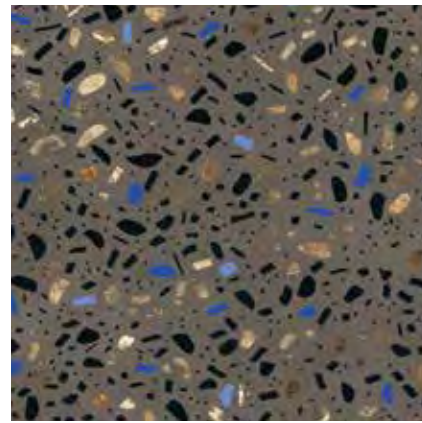

410 Ghiaia

gres ++

BIANCO

GRIGIO

GRAFITE

Formati disponibili
Available sizes - Verfügbare Formate - Formats disponibles

Formato Size Format	Articolo Item Article	■ Naturale/Rettificato Matte/Rectified Matt/Rectifié	+ Lucidato/Rettificato Half Polished/Rectified Halbpoliert/Rektifiziert Semi-Poli/Rectifié	Scatole			Pallet			Spessore Thickness Stärke Epaisseur
				PZ/SC Pcs/Box Stck/Ktn Pcs/Boîte	MQ/SC Sqm/Box Qm/Ktn M ² /Boîte	KG/SC Kg/Box Kg/Ktn Kg/Boîte	COLLI Boxes Kartons Boîtes	MQ Sqm Qm M ²	KG Kg Kg Kg	
60x60 - 24"x24"	Bianco Grigio Grafite	GH601R GH603R GH600R	GH601LR GH603LR GH600LR	4	1,44	31,5	30	43,2	955	10 mm
				12	1,08	21,5	48	51,84	1042	10 mm
30x30 - 12"x12"	Bianco Grigio Grafite	GH301R GH303R GH300R		12	1,08	21,5	48	51,84	1042	10 mm