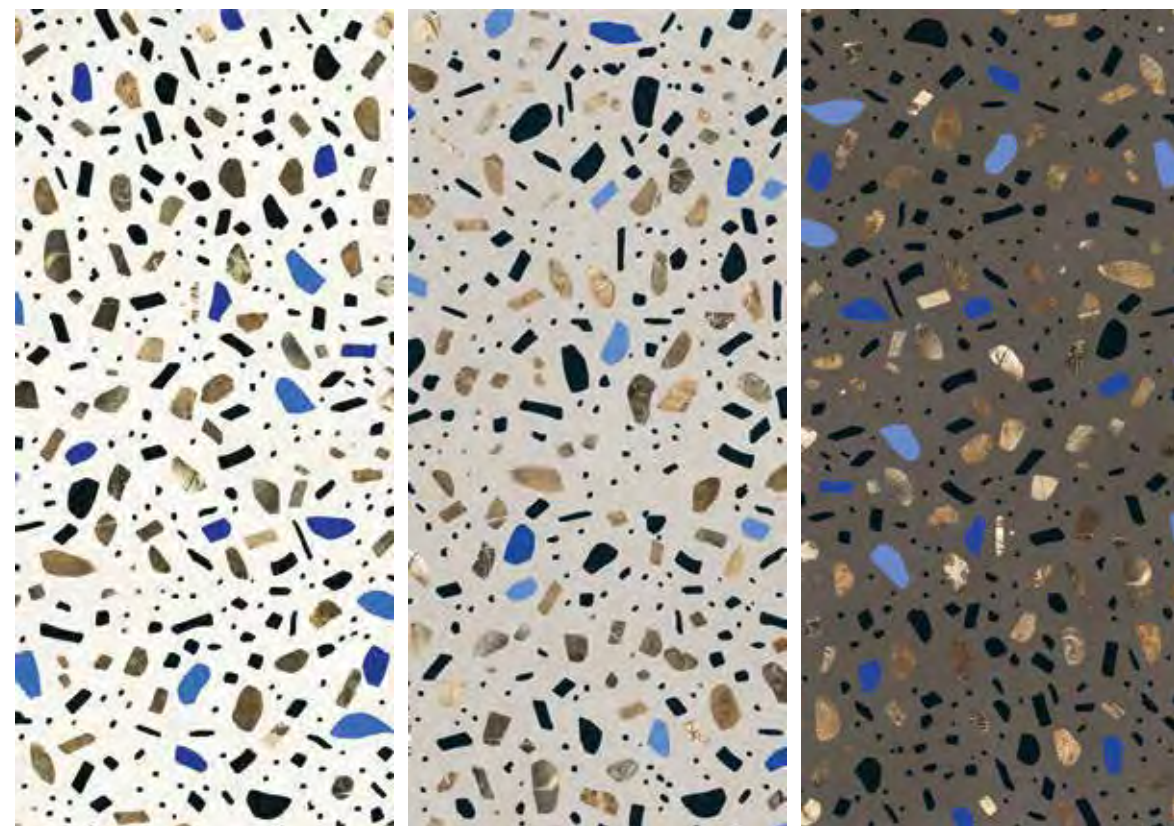

Lio. GHIAIA SLABS
PAINTED BY ARCH. LUIGI ROMANELLI

Maxi Grafite 120x260 - 48"x103" Naturale/Rettificato

Maxi Grigio 120x260 - 48"x103" Naturale/Rettificato

418 Ghiaia Slabs

gres ++

MAXI BIANCO

MAXI GRIGIO

MAXI GRAFITE