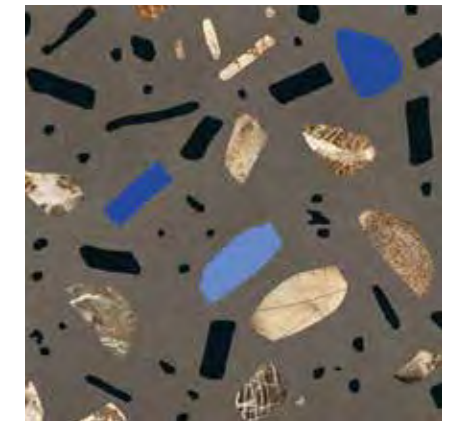

MAXI GRAFITE

Formati disponibili
Available sizes - Verfügbare Formate - Formats disponibles