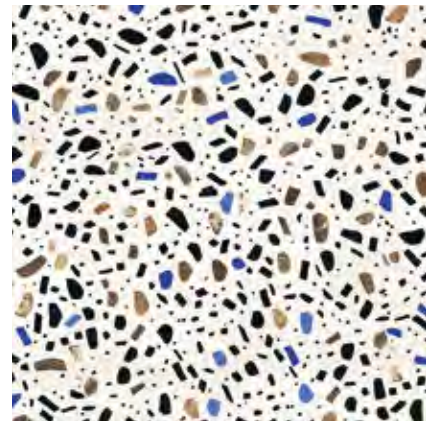

410 Ghiaia

gres ++

BIANCO