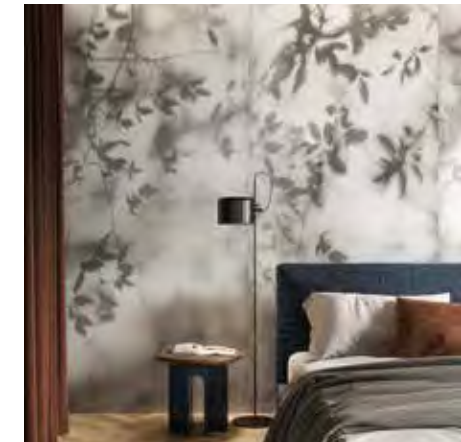

BOUNDLESS BEAUTY

ART WALLS grazie anche alle elevate performance tecniche delle superfici, si rivolge ai molteplici contesti della progettazione, a partire dagli ambienti residenziali fino agli spazi della collettività, inclusi hospitality e hotellerie, aree wellness e spazi esterni.

ART WALLS thanks to the high technical performance of the surface, are suitable for a wide range of architectural applications, including residential and communal spaces such as hospitality, wellness and outdoor areas.

BEDROOM