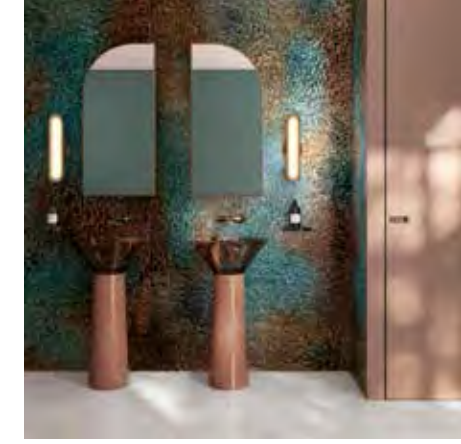

BOUNDLESS BEAUTY

ART WALLS grazie anche alle elevate performance tecniche delle superfici, si rivolge ai molteplici contesti della progettazione, a partire dagli ambienti residenziali fino agli spazi della collettività, inclusi hospitality e hotellerie, aree wellness e spazi esterni.

ART WALLS thanks to the high technical performance of the surface, are suitable for a wide range of architectural applications, including residential and communal spaces such as hospitality, wellness and outdoor areas.

BATHROOM