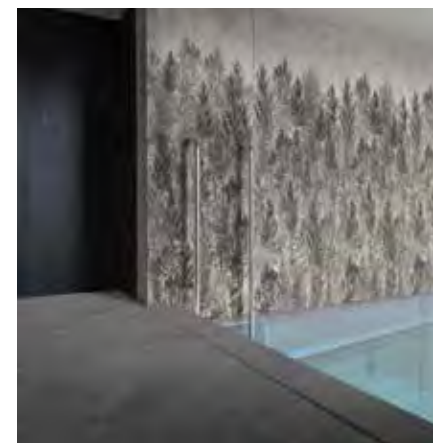

BOUNDLESS BEAUTY

ART WALLS grazie anche alle elevate performance tecniche delle superfici, si rivolge ai molteplici contesti della progettazione, a partire dagli ambienti residenziali fino agli spazi della collettività, inclusi hospitality e hotellerie, aree wellness e spazi esterni.

ART WALLS thanks to the high technical performance of the surface, are suitable for a wide range of architectural applications, including residential and communal spaces such as hospitality, wellness and outdoor areas.

SPA