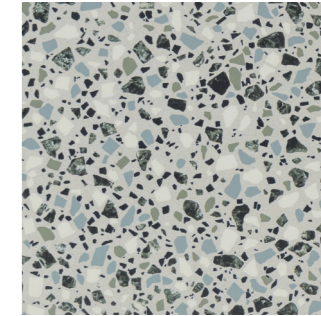

FORMATI / SIZES

• 60x60 cm / 24"x24" Ret.

30x30 cm / 12"x12" Ret.

COLORI / COLORS

NORDIC SAND

DEEP PINK

MOUNTAIN LAKE

CLASSIC SHADES

MINERAL BLUE

SAFFRON TERRACOTTA

DECORI / DECORS

DECORO SAFFRON SAND RET. •

DECORO CLASSIC MINERAL RET. •

• Disponibile solo in formato 60x60 cm
Only available in 24"x24" size