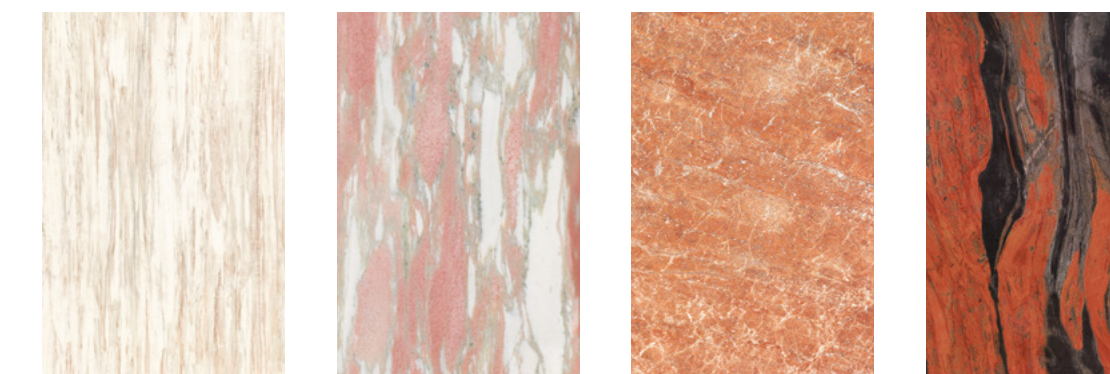

RED

RAINBOW WOOD GRAIN
Number: D'2849BMT
Size:69

ROSA NORVEGIA
Number: D'4836BM
Size:126

ROSA ZARCI
Number: D'4829BM
Size:69

BUTTERFLY RED
Number: D'4830BM
Size:69