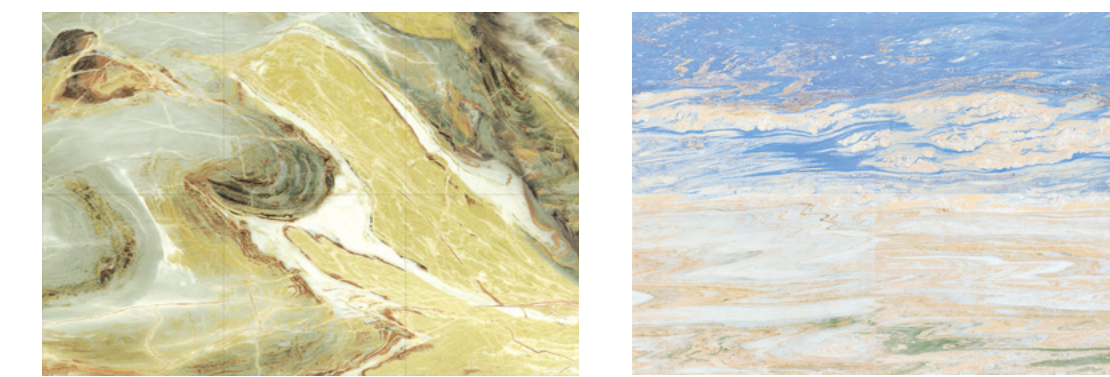

FEATURING WALL

CONNEMARA
Number: D'2899BM
Size:90*6

BLUE OCEAN
Number: D'21003BM
Size:9/12*6