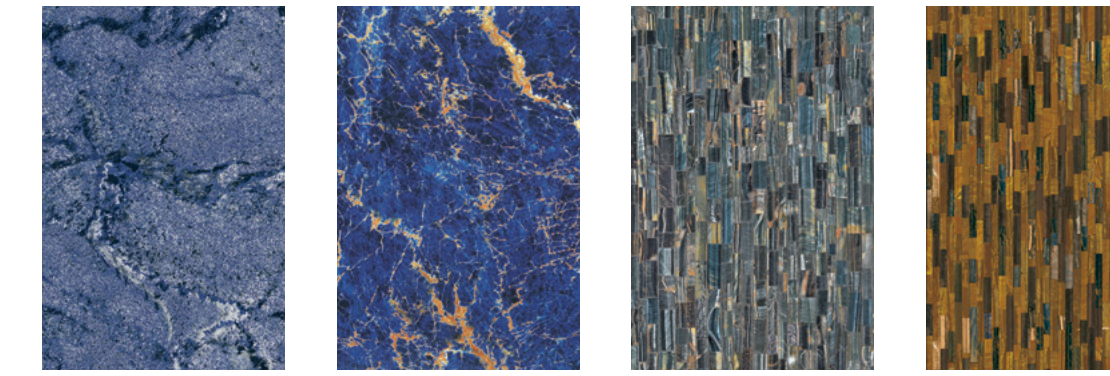

**RED**

**RAINBOW WOOD GRAIN**  
Number: D'2849BMT  
Size:69

**ROSA NORVEGIA**  
Number: D'4836BM  
Size:126

**ROSA ZARCI**  
Number: D'4829BM  
Size:69

**BUTTERFLY RED**  
Number: D'4830BM  
Size:69

**GREEN**

**AMAZON GREEN**  
Number: D'8814BM  
Size:69

**OCEAN GRASS AGATE**  
Number: D'28016BM  
Size:69

**VERDE ALPI**  
Number: D'8818BMT  
Size:9/12

**BLUE**

**AZUL BAHIA**  
Number: D'8818BM  
Size:69

**DIAMOND BLUE**  
Number: D'8833BM  
Size:69