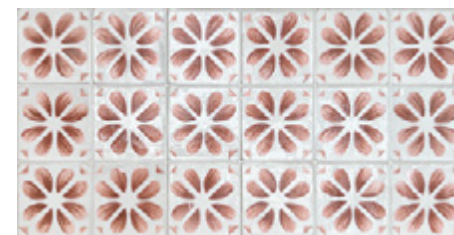

Deco Iris Blue 32x62,5 / 12,6"x24,6"  
Deco Amaris Clay 32x62,5 / 12,6"x24,6"  
Deco Amaris Plus Navy 32x62,5 / 12,6"x24,6"

COLOR | PORCELÁNICO ESMALTADO  
COLOUR | GLAZED PORCELAIN TILES  
COULEUR | GRES CERAME EMAILLÉ  
FARBE | GLASIERTES FEINSTEINZEUG  
ЦВЕТ | КЕРАМОГРАНИТ ГЛАЗУРОВАННЫЙ

32x62,5 cm / 12,6"x24,6"

Deco Iris Moca 32x62,5 / 12,6"x24,6" · Deco Amaris Clay 32x62,5 / 12,6"x24,6" · Deco Amaris Plus Cocoa 32x62,5 / 12,6"x24,6"

Deco Iris Salvia 32x62,5 / 12,6"x24,6" · Deco Amaris Clay 32x62,5 / 12,6"x24,6"

Deco Iris Blue  
32x62,5 / 12,6"x24,6" **GF-20355C**

Deco Iris Green  
32x62,5 / 12,6"x24,6" **GF-20355C**

Deco Iris Burdeos  
32x62,5 / 12,6"x24,6" **GF-20355C**

Deco Iris Mix  
32x62,5 / 12,6"x24,6" **GF-20355C**