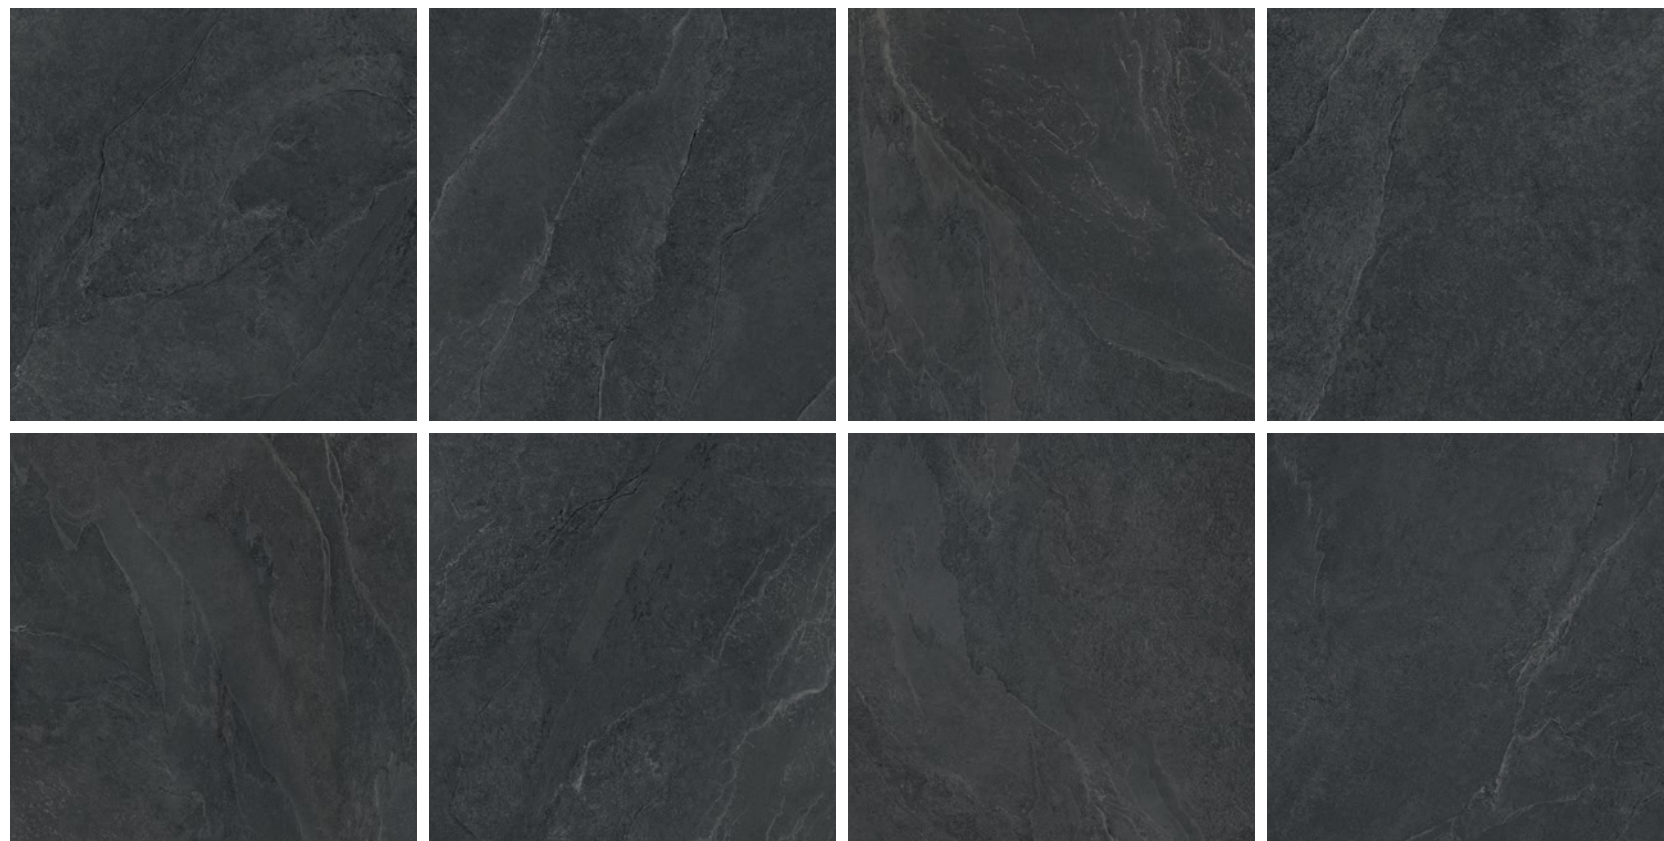

PORCELAIN	White	Grey	Black	Bone	Matt	Shade Variation	Graphic Development
	•	•	•	•			
60x120(n)rec · 24"x48"	•	•	•	•	M068	V2	12 faces
60x120x20mm rec · 24"x48"	•	•	•	•	M209	V2	12 faces
60x90x20mm rec · 24"x36"	•	•	•	•	M179	V2	
60x60(n)rec · 24"x24"	•	•	•	•	M045	V2	24 faces
60x60x20mm rec · 24"x24"	•	•	•	•	M193	V2	24 faces
30x60(n)rec · 12"x24"	•	•	•	•	M255	V2	48 faces

Graphic Development · Desarrollo Gráfico · Développement Graphique · Grafiken

Black 60x60 · 24"x24"