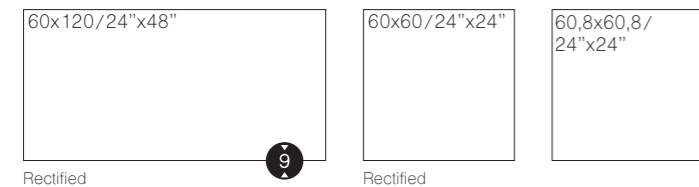

BORGIA

GLAZED PORCELAIN

SIZES / FORMATOS : NATURAL

Rectified

Rectified

AVAILABLE COLOURS / COLORES DISPONIBLES

SHADE VARIATION / VARIACIÓN GRÁFICA

60x120(F) 60,8x60,8 60x60
M068 M038 M056

○ BORGIA BLANCO
60x120 / 24" x 48"