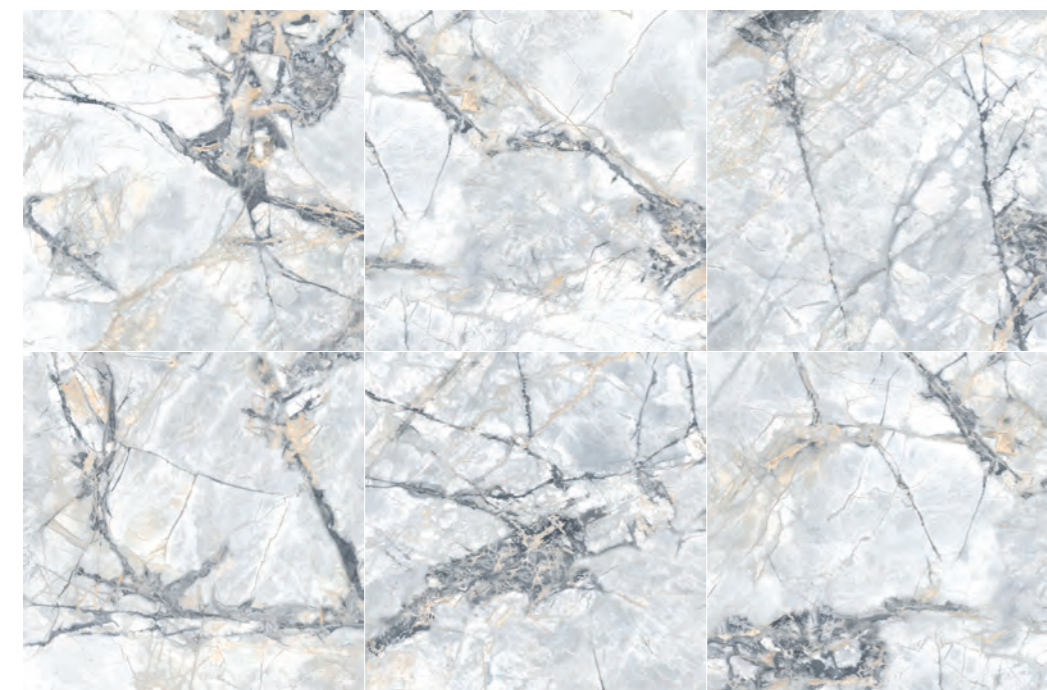

BORGIA

GLAZED PORCELAIN

SIZES / FORMATOS : NATURAL

Rectified

Rectified

AVAILABLE COLOURS / COLORES DISPONIBLES

SHADE VARIATION / VARIACIÓN GRÁFICA

60x120(F) 60,8x60,8 60x60
M068 M038 M056

○ BORGIA BLANCO
60x120 / 24" x 48"