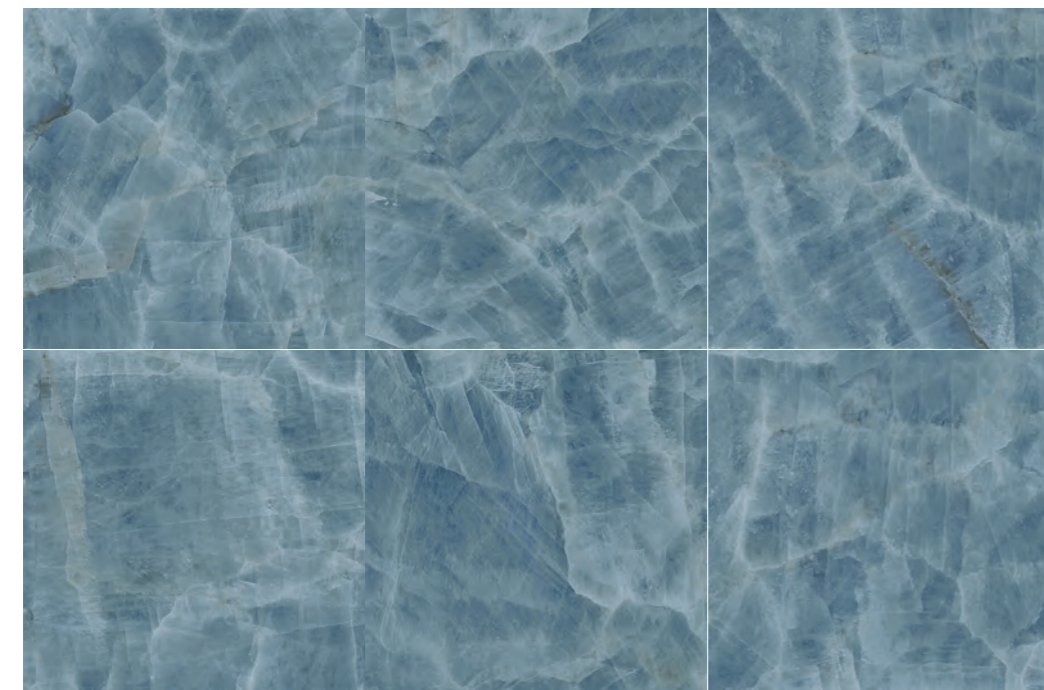

FROZEN

DIAMOND POLISHED PORCELAIN

SIZES / FORMATOS : DIAMOND POLISHED

AVAILABLE COLOURS / COLORES DISPONIBLES

SHADE VARIATION / VARIACIÓN GRÁFICA

120x120 60x120
M157 M156

○ FROZEN BLANCO
120x120 / 48"x48"