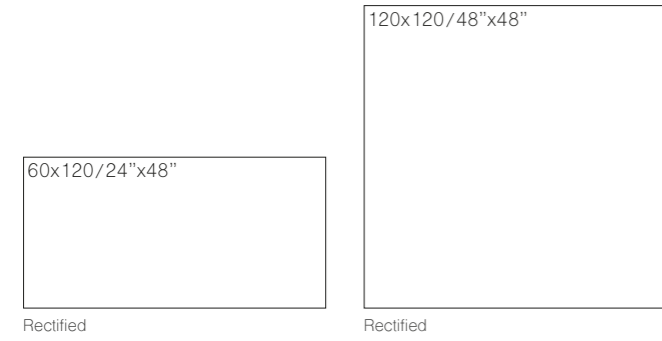

FROZEN

DIAMOND POLISHED PORCELAIN

SIZES / FORMATOS : DIAMOND POLISHED

AVAILABLE COLOURS / COLORES DISPONIBLES

SHADE VARIATION / VARIACIÓN GRÁFICA

120x120 60x120
M157 M156

○ FROZEN BLANCO
120x120 / 48"x48"