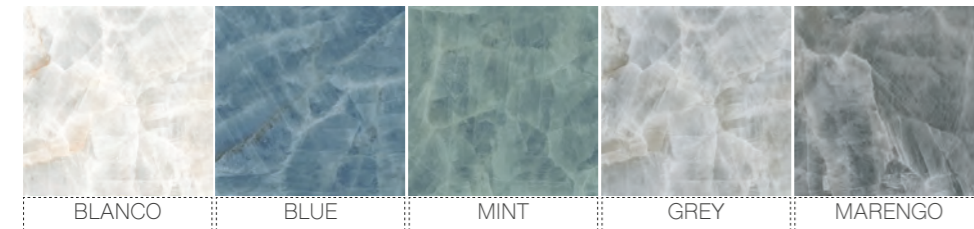

FROZEN

DIAMOND POLISHED PORCELAIN

SIZES / FORMATOS : DIAMOND POLISHED

AVAILABLE COLOURS / COLORES DISPONIBLES

SHADE VARIATION / VARIACIÓN GRÁFICA

120x120 60x120
M157 M156

○ FROZEN BLANCO
120x120 / 48"x48"