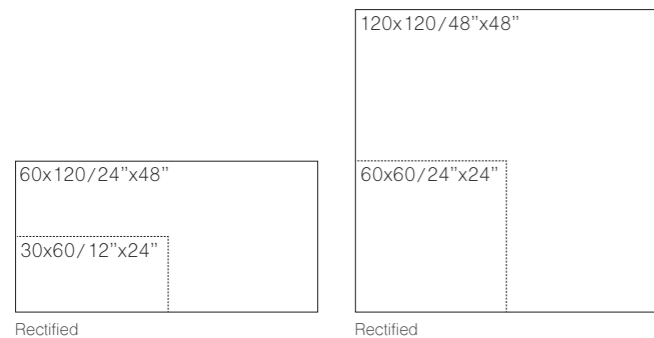

IRIS

DIAMOND POLISHED PORCELAIN

SIZES / FORMATOS : DIAMOND POLISHED

AVAILABLE COLOURS / COLORES DISPONIBLES

SHADE VARIATION / VARIACIÓN GRÁFICA

| | 120x120 | 60x120 | 60x60 | 30x60 |
|---|---------|--------|-------|-------|
| ● | M157 | M156 | - | - |

○ IRIS BLANCO
120x120 / 48"x48"