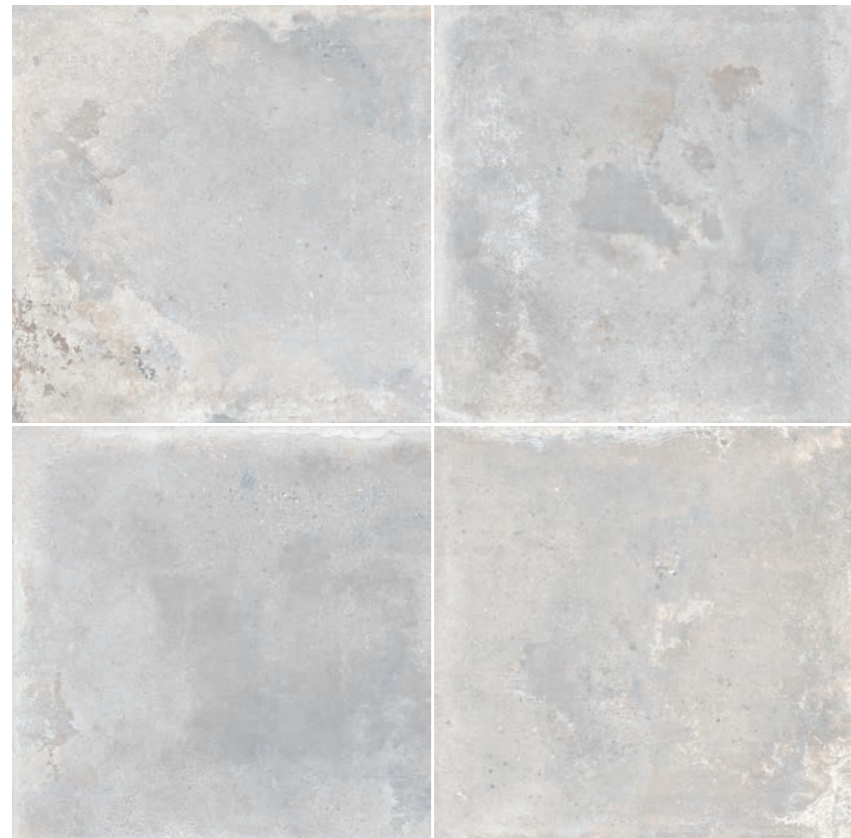

LEEDS

PORCELAIN TILES

Sizes / Formatos

NATURAL RECTIFIED

NATURAL

Shade Variation / Variación Gráfica

Leeds Perla
60x120 /
24”x48”

Leeds Grafito
60x120 /
24”x48”