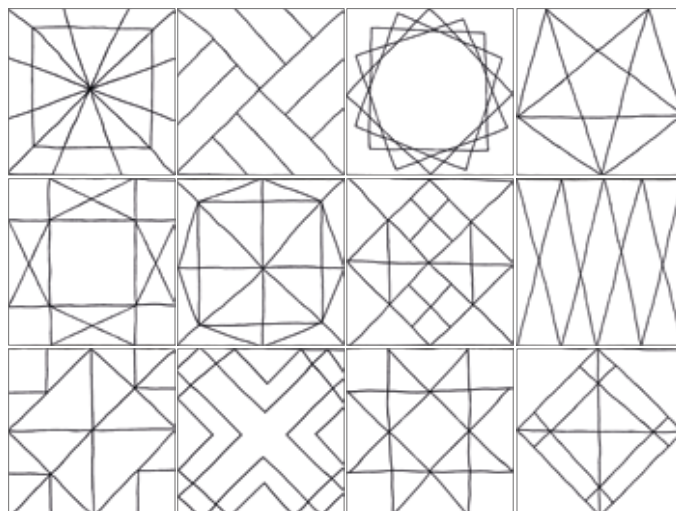

PAWN

PORCELAIN TILES

Pawn

Pavimentos sugeridos / Recommended flooring

Mugat Blanco

Mugat Negro

NATURAL
22,3x22,3 8,78"x8,78"

*All pieces are packed in the same box randomly
Estas piezas van empaquetadas de forma aleatoria en la misma caja

Pawn 22x22