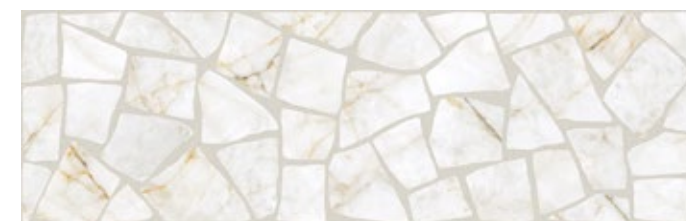

31,5x100 JADE 100*
CUARZO RENO 70MD891