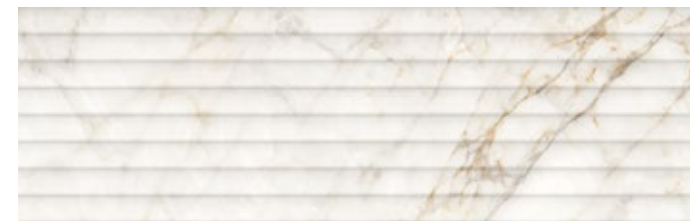

31,5x100 SÍLEX 100
CUARZO RENO 70MD871