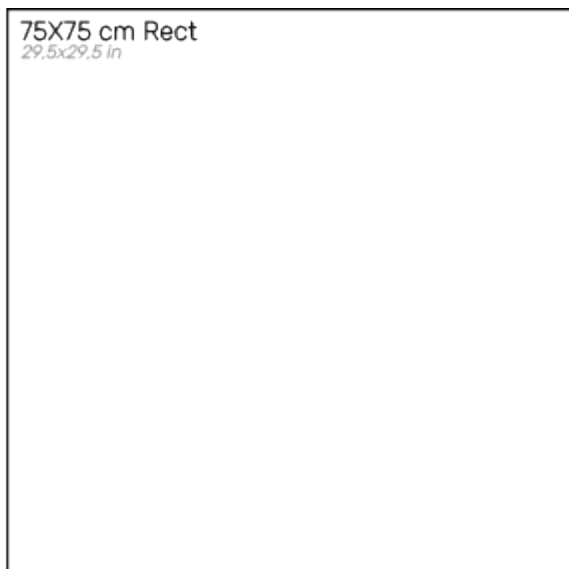

120x120 cm Rect
47.2x47.2 in

Características de esta colección

Te contamos todas las propiedades técnicas sobre esta colección para que no tengas ningún tipo de duda a la hora de tu elección.

Rectificado
Rectified