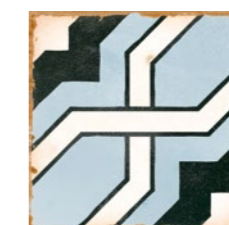

Casablanca

technical characteristics

packing

colors & design

ATTIA

index