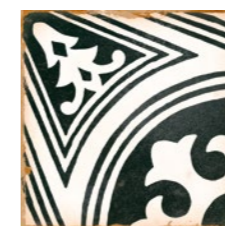

Casablanca

technical characteristics

packing

colors & design

FIDA

index