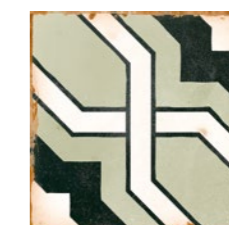

Casablanca

technical characteristics

packing

colors & design

TORRES

index