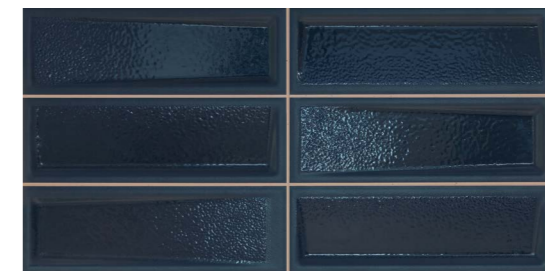

LEVELS

This is a collection with a handcrafted appearance, inspired by the Mediterranean and its local ceramics. Its 20x40 tiles stand out for the depth of their surface reliefs and their rich density of colour in areas where the glaze seems to have dripped down and concentrated. Available in a choice of six different colours—Bordeaux, Blue, Green, Sand, White and Grey—, the wall tiles each emulate six smaller mosaic tiles, with a matt background combined with a transparent glossy finish. Manufactured using **DEEP TECH** and **LAYER TECH** technology, Levels stands out for its depth, textures and surface finishes. The tiles can be laid either horizontally or vertically, infusing living spaces with a unique distinction.

De inspiración mediterránea gracias a su apariencia tradicional de la zona y con acabados artesanales, LEVELS nos presenta en un 20x40 una colección que destaca por la profundidad de sus relieves y su efecto de acumulación de color, como si de un efecto de gravedad se tratase. Compuesta por 6 colores diferentes: Bordeaux, Blue, Green, Sand, White y Grey, esta colección de revestimiento está dividida en 6 teselas con un fondo mate combinado con un acabado brillante y vidriado. Producida con las tecnologías **DEEP TECH** y **LAYER TECH** nos ofrece una combinación de profundidades, texturas y acabados superficiales para generar espacios únicos gracias a su opción de colocación, tanto en vertical como el horizontal.

LEVELS

white body
20x40

31645 LEVELS WHITE/20X40
Q42 (20x40 cm — 77/8x153/4")

31641 LEVELS BORDEAUX/20X40
Q42 (20x40 cm — 77/8x153/4")

31642 LEVELS GREY/20X40
Q42 (20x40 cm — 77/8x153/4")

31643 LEVELS GREEN/20X40
Q42 (20x40 cm — 77/8x153/4")

31644 LEVELS SAND/20X40
Q42 (20x40 cm — 77/8x153/4")

31640 LEVELS BLUE/20X40
Q42 (20x40 cm — 77/8x153/4")

The LEVELS collection is produced with the new **LAYER TECH** and **DEEP TECH** technologies

La colección LEVELS está producida con las nuevas tecnologías **LAYER TECH** y **DEEP TECH**