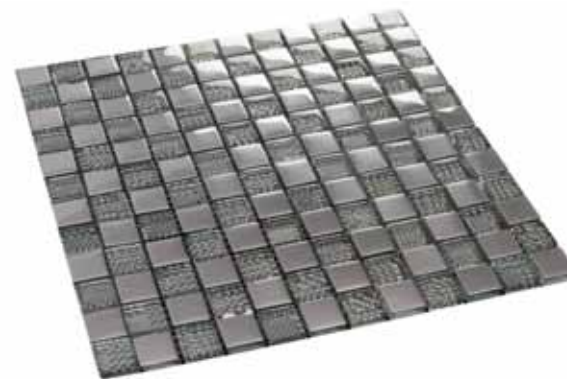

Elegance

30 x 30 cm / 12"x 12"

Kroma Silver

30 x 30 cm
12"x 12"

| Kroma | Pcs/Caja Pcs/Box | m²/Caja m²/Box | Peso/Caja (Kg) Weight/Box | Caja/Palet Box/Pallet | m²/Palet m²/Pallet | Peso/Palet (Kg) Weight/Pallet |
|-------|---------------------|---------------------------|------------------------------|--------------------------|-------------------------------|----------------------------------|
| | 12 | 1,080 | 18,67 | 63 | 68,04 | 1176 |
| Kroma | Pcs/Caja Pcs/Box | sq.ft./Caja sq.ft./Box | Peso/Caja Weight/Box(lb) | Caja/Palet Box/Pallet | sq.ft./Palet sq.ft./Pallet | Peso/Palet Weight/Pallet(lb) |
| | 12 | 11.63 | 41.16 | 63 | 732 | 2593 |

Elegance

30 x 30 cm / 12"x 12"

Armour

30 x 30 cm
12"x 12"

ARMOUR

| Armour | Pzs/Caja Pcs/Box | m ² /Caja m ² /Box | Peso/Caja (Kg) Weight/Box | Caja/Palet Box/Pallet | m ² /Palet m ² /Pallet | Peso/Palet (Kg) Weight/Pallet |
|--------|---------------------|---|------------------------------|--------------------------|---|----------------------------------|
| | 12 | 1,080 | 19,24 | 63 | 68,04 | 1212 |
| Armour | Pzs/Caja Pcs/Box | sq.ft./Caja sq.ft./Box | Peso/Caja Weight/Box(lb) | Caja/Palet Box/Pallet | sq.ft./Palet sq.ft./Pallet | Peso/Palet Weight/Pallet(lb) |
| | 12 | 11.63 | 42.42 | 63 | 732 | 2672 |

LUXURY GOLD
LUXURY SILVER

Elegance

30 x 30 cm / 12"x 12"

MOSAIC

Luxury Silver

30 x 30 cm
12"x 12"

Luxury Gold

30 x 30 cm
12"x 12"