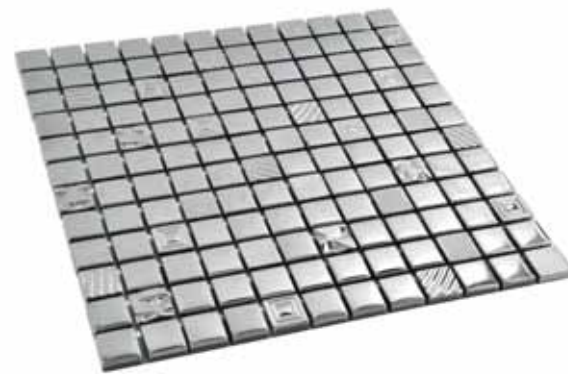

Elegance

30 x 30 cm / 12"x 12"

Kroma Silver

30 x 30 cm
12"x 12"

| Kroma | Pcs/Caja Pcs/Box | m²/Caja m²/Box | Peso/Caja (Kg) Weight/Box | Caja/Palet Box/Pallet | m²/Palet m²/Pallet | Peso/Palet (Kg) Weight/Pallet |
|-------|---------------------|---------------------------|------------------------------|--------------------------|-------------------------------|----------------------------------|
| | 12 | 1,080 | 18,67 | 63 | 68,04 | 1176 |
| Kroma | Pcs/Caja Pcs/Box | sq.ft./Caja sq.ft./Box | Peso/Caja Weight/Box(lb) | Caja/Palet Box/Pallet | sq.ft./Palet sq.ft./Pallet | Peso/Palet Weight/Pallet(lb) |
| | 12 | 11.63 | 41.16 | 63 | 732 | 2593 |

Elegance

30 x 30 cm / 12"x 12"

Armour

30 x 30 cm
12"x 12"

ARMOUR

| Armour | Pzs/Caja Pcs/Box | m ² /Caja m ² /Box | Peso/Caja (Kg) Weight/Box | Caja/Palet Box/Pallet | m ² /Palet m ² /Pallet | Peso/Palet (Kg) Weight/Pallet |
|--------|---------------------|---|------------------------------|--------------------------|---|----------------------------------|
| | 12 | 1,080 | 19,24 | 63 | 68,04 | 1212 |
| Armour | Pzs/Caja Pcs/Box | sq.ft./Caja sq.ft./Box | Peso/Caja Weight/Box(lb) | Caja/Palet Box/Pallet | sq.ft./Palet sq.ft./Pallet | Peso/Palet Weight/Pallet(lb) |
| | 12 | 11.63 | 42.42 | 63 | 732 | 2672 |

LUXURY GOLD
LUXURY SILVER

Elegance

30 x 30 cm / 12"x 12"

MOSAIC

Luxury Silver

30 x 30 cm
12"x 12"

Luxury Gold

30 x 30 cm
12"x 12"