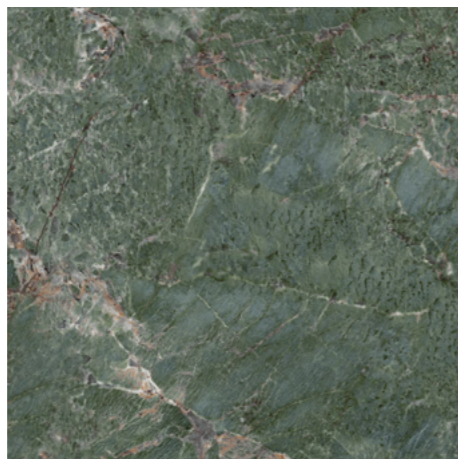

SG648002R
Эвора зелёный обрезной лаппатированный 60х60
Evora green rectified lappato