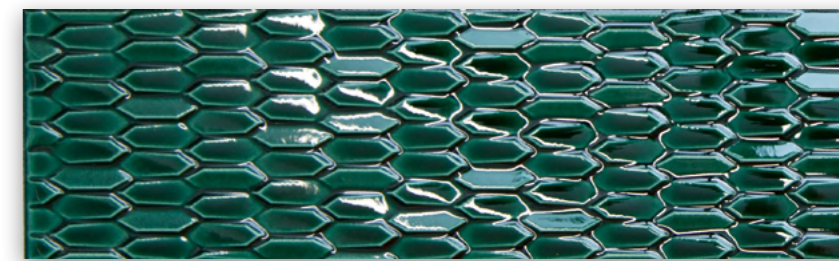

BLE019
Бордюр Левада серый светлый гляцевый 25x5,5
Border Levada light grey gloss

BLE023
Бордюр Левада бежевый гляцевый 25x5,5
Border Levada beige gloss

FMB027
Плинтус Левада зелёный светлый гляцевый 25x15
Plinth Levada light green gloss

PFB004
Бисер светлый 25x2
light beige

POD016
Бисер платина 20x0,6
Beads platinum

Густая тропическая растительность на этой структурированной плитке не просто выглядит, но и выполнена объёмно. Тропический паттерн можно расположить как по горизонтали, так и по вертикали. Дополнят раскладку бордюр с рельефной геометрической структурой, плинтус и нарезная мозаика.

Dense tropical vegetation on this structured tile not only looks voluminous, it is voluminous. The tropical pattern can be positioned both horizontally and vertically. The layout will be complemented by a border with a relief geometric structure, as well as mosaics and plinth.