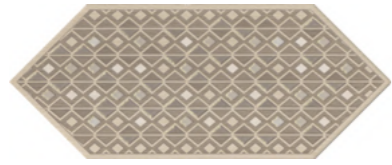

HGD\A466\35016
Декор Монтиш 1, 14x34
Decor Montes 1