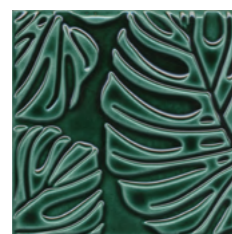

САНТÀНА SANTANA

15×15

Деревушка Сантàна на севере Мадейры спряталась среди густых лесов, в самом сердце заповедных земель. Основным источником заработка местных жителей уже давно стали туристы, привлечённые буйной зеленью и оригинальными домиками с соломенными крышами, скаты которых почти касаются земли.

The village of Santana in the north of Madeira is hidden among dense forests, in the heart of protected lands. The main source of income for local residents has long been tourists, attracted by lush greenery and original houses with thatched roofs with the slopes that almost touch the ground.

Современные тропические мотивы обладают ярко выраженной объёмной структурой. Её поверхность покрывает блестящая реактивная глазурь, придающая декорам особую глубину и выразительность.

Modern tropical motifs have a expressed three-dimensional structure. Its surface is covered with a brilliant reactive glaze, which gives a special depth and expressiveness to the decorative elements.

SFD001
Декор Сантана 3
структура зелёный
тёмный глянецый 15x15
Decor Santana 3 structure
dark green gloss

17070
Сантана зелёный тёмный
глянецый 15x15
Santana dark green gloss

POD010
Бисер бирюзовый 20x0,6
Beads turquoise