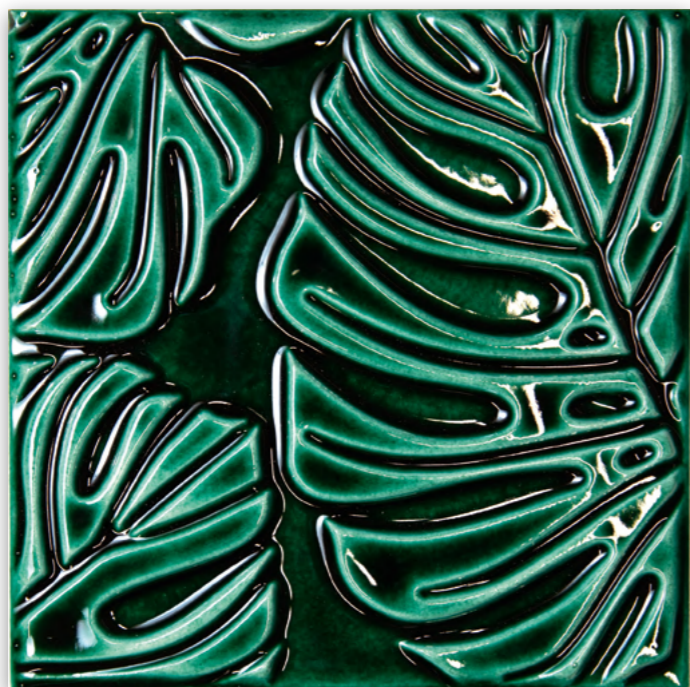

САНТÀНА SANTANA

15×15

Деревушка Сантàна на севере Мадейры спряталась среди густых лесов, в самом сердце заповедных земель. Основным источником заработка местных жителей уже давно стали туристы, привлечённые буйной зеленью и оригинальными домиками с соломенными крышами, скаты которых почти касаются земли.

The village of Santana in the north of Madeira is hidden among dense forests, in the heart of protected lands. The main source of income for local residents has long been tourists, attracted by lush greenery and original houses with thatched roofs with the slopes that almost touch the ground.

Современные тропические мотивы обладают ярко выраженной объёмной структурой. Её поверхность покрывает блестящая реактивная глазурь, придающая декорам особую глубину и выразительность.

Modern tropical motifs have a expressed three-dimensional structure. Its surface is covered with a brilliant reactive glaze, which gives a special depth and expressiveness to the decorative elements.

SFD001
Декор Сантана 3
структура зелёный
тёмный глянецый 15x15
Decor Santana 3 structure
dark green gloss

17070
Сантана зелёный тёмный
глянецый 15x15
Santana dark green gloss

POD010
Бисер бирюзовый 20x0,6
Beads turquoise