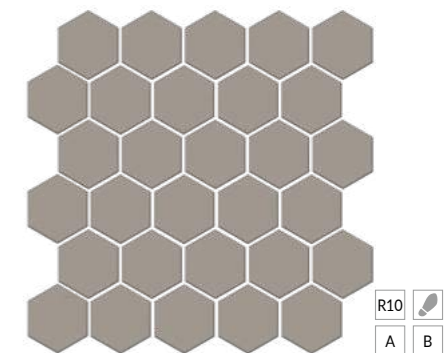

63012
Агуста синий матовый
29,7х29,8 из 30 частей (5,2х6)
Augusta blue matt

63000
Агуста белый матовый
29,7х29,8 из 30 частей (5,2х6)
Augusta white matt

63001
Агуста чёрный
матовый 29,7х29,8 из 30 частей (5,2х6)
Augusta black matt