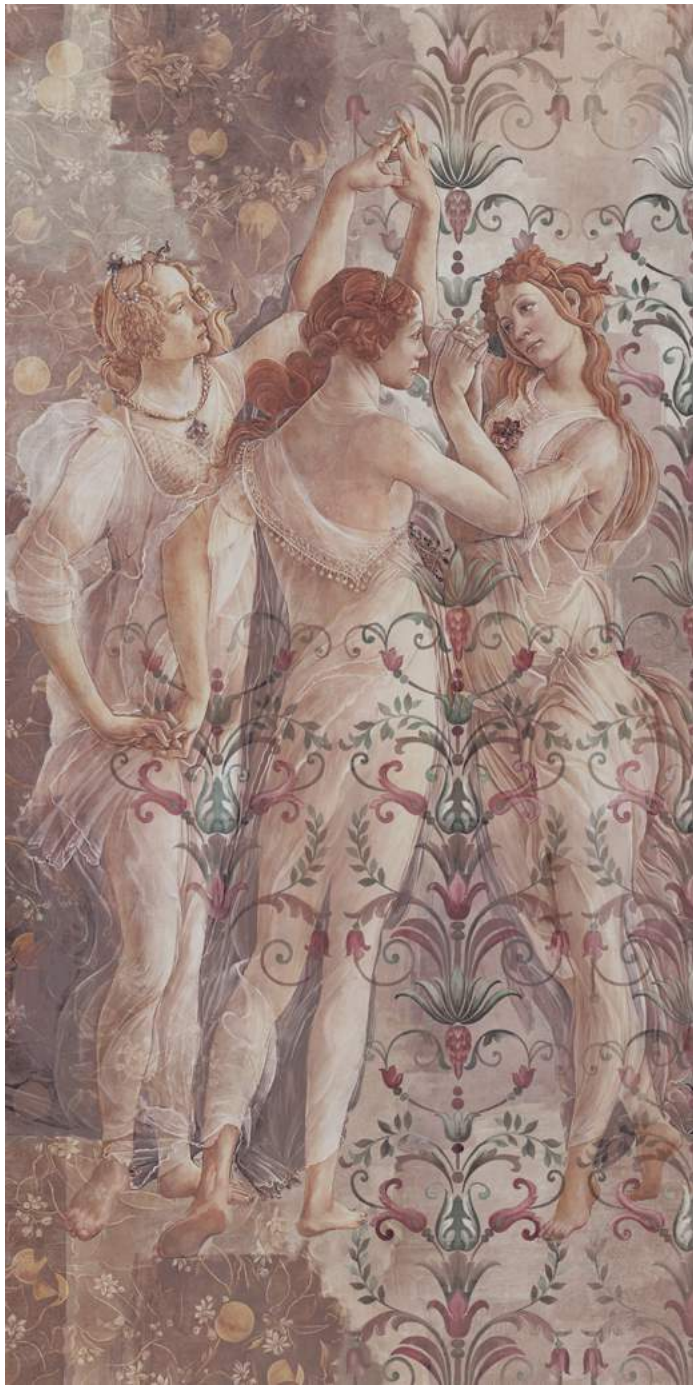

## БОТТИЧЕЛЛИ botticelli

119,5×238,5

На ковёр перенесён сюжет знаменитой картины «Весна» Сандро Боттичелли. Три изящные спутницы Венеры, хорошо известные по одному из главных шедевров Возрождения, подарят красоту и гармонию обстановке.

The carpet depicts the famous "Primavera" picture by Sandro Botticelli. The three elegant companions of Venus well-known from one of the main Renaissance masterpieces will share an indoor environment with beauty and harmony.

MADE  
WITH  
ITALY

VT\A549\SG5918R  
Ковер Боттичелли матовый 119,5×238,5  
Carpet Botticelli matt