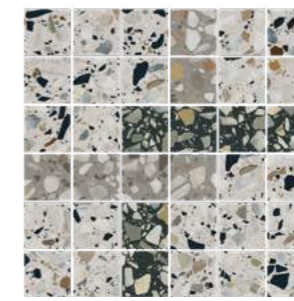

SG6531\MM
Декор Бричиола 1 мозаичный
лаппатированный 30x30
Decor Briciola 1 mosaic lappato