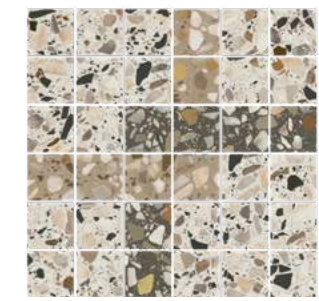

SG6532\MM
Декор Бричиола 2 мозаичный
лаппатированный 30x30
Decor Briciola 2 mosaic lappato