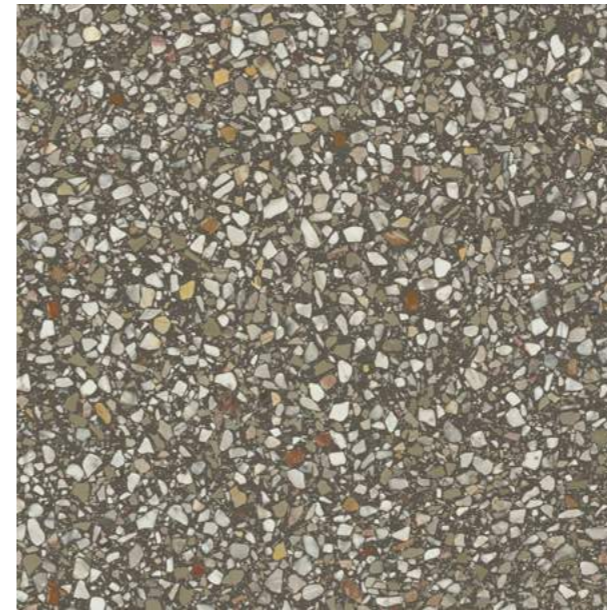

SG653422R
Бричиола коричневый лапатированный
обрезной 60x60
Briciola beown lappato rectified

Разноцветные, часто расположенные вкрапления делают привычный терраццо более активным. Это помогает деликатно акцентировать пол как в компактных пространствах, так и на большой площади.

Multicolour, frequently placed inclusions make usual terrazzo more active. This helps delicate emphasizing the floor both in compact spaces and large areas.