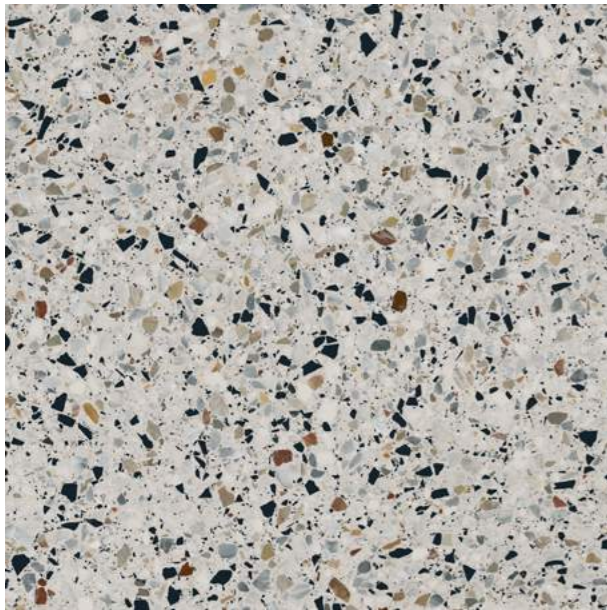

SG653122R
Бричиола белый лапатированный
обрезной 60x60
Briciola white lappato rectified