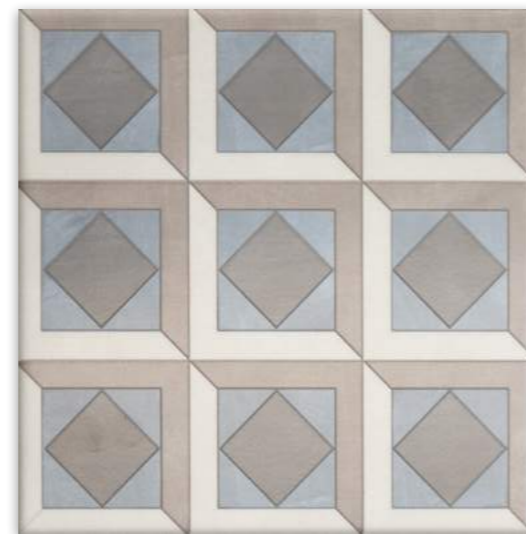

ЧЕМЭНТО cemento

Серия с эстетикой бетона — разнообразная по цветам и форматам. Настенная плитка, представленная в размерах 30×60 и 20×20 см, поможет максимально полно реализовать дизайнерские идеи с этим материалом. Цветовая гамма «Чемэнтó» включает семь оттенков — в том числе зелёный, серый и бежевый, входящие в традиционную флорентийскую палитру.

Series with concrete aesthetics is multifarious in colours and sizes. Wall tiles available in 30×60 and 20×20 cm sizes will help implementing designers ideas with those materials to the fullest extent possible. "Cemento" colour palette comprises seven undertones, including green, grey and beige that are part of the traditional Florentine palette.

MADE
WITH
ITALY

Геометрический узор декоров, выполненных в формате 30×60, содержит все цвета фоновой плитки и не только станет заметным акцентом, но и объединит гамму интерьера в стройный ансамбль.

The geometric pattern of the 30×60 decors contains all the colours of the background tiles and will not only be a prominent accent, but will also unify the interior range into a harmonious ensemble.

Декоративная плитка 20×20, а также керамогранит формата 40×40 позволяют на стене и на полу создать собственный «лоскутный ковёр» в технике пэчворк. Важно, что напольное покрытие выполнено по технологии DD: материал окрашен в массе в цвет поверхности и может быть использован в местах с повышенным трафиком.