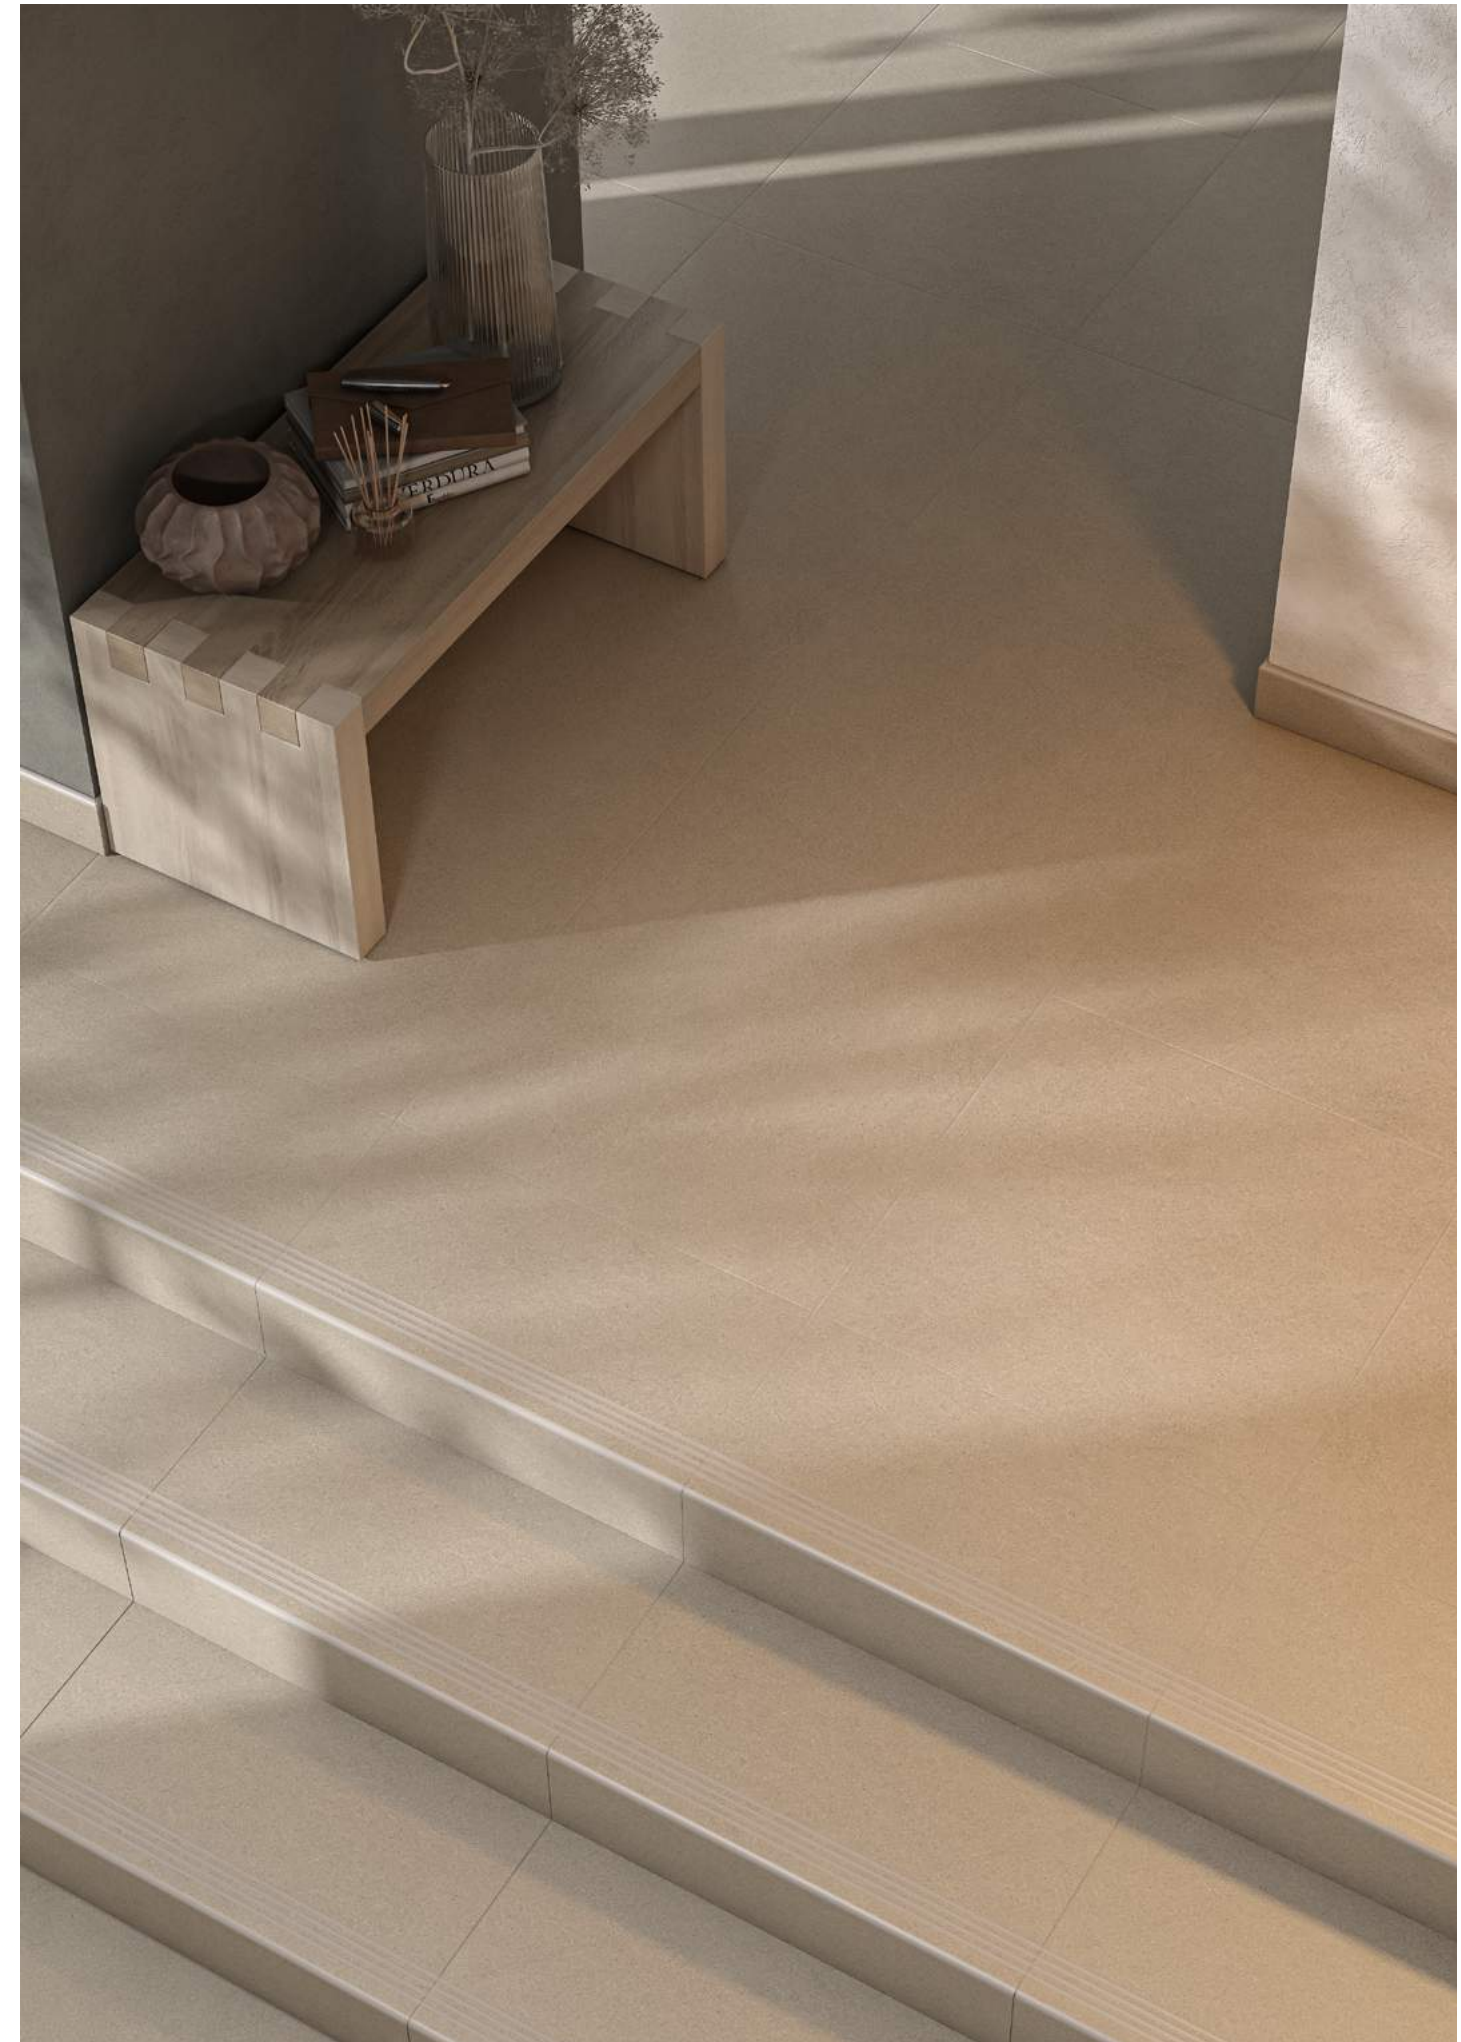

DD642420R
Джиминьяно бежевый
матовый обрезной 60x60
Gimignano beige matt rectified

DD642520R
Джиминьяно коричневый
матовый обрезной 60x60
Gimignano brown matt rectified

DD642620R
Джиминьяно антрацит
матовый обрезной 60x60
Gimignano anthracite matt rectified

		шт. \ pcs			м²			кг \ kg		
		кор. \ box			м²			кг \ kg		
60x60	9	5	1,8	36,5	30	54	1125			
60x119,5	9	3	2,151	41,75	24	51,62	1037