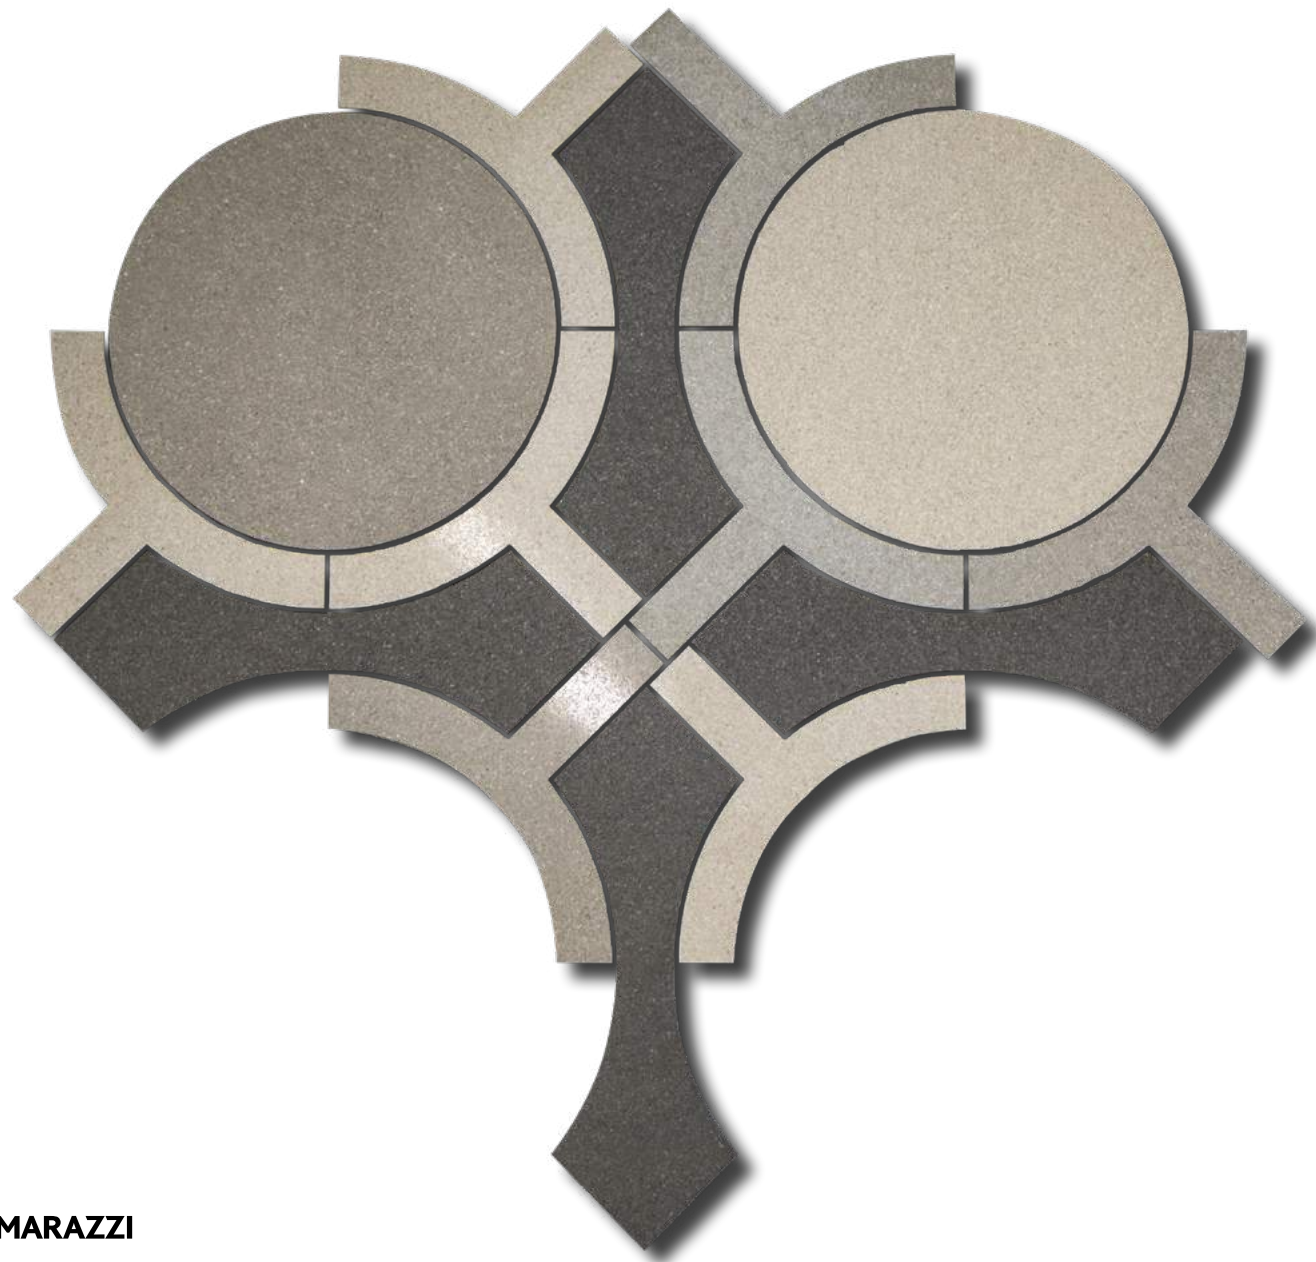

Интересная форма наборных декоров, а также удлинённые мозаичные чипы со скруглёнными углами делают «Джиминьяно» отличным выбором, особенно когда на полу нужно создать оригинальную раскладку с эстетикой камня.

An interesting shape of the compound decors as well as elongated mosaic elements with rounded corners make Gimignano an excellent choice, especially when it is necessary to create an individual layout with the aesthetics of stone on the floor.

Porcelain gres of the 60×119.5 size is available in two variants — with matt and lappato surfaces. One can select the most suitable option for their design project or combine them by using a glazy material for zones with lighter traffic.