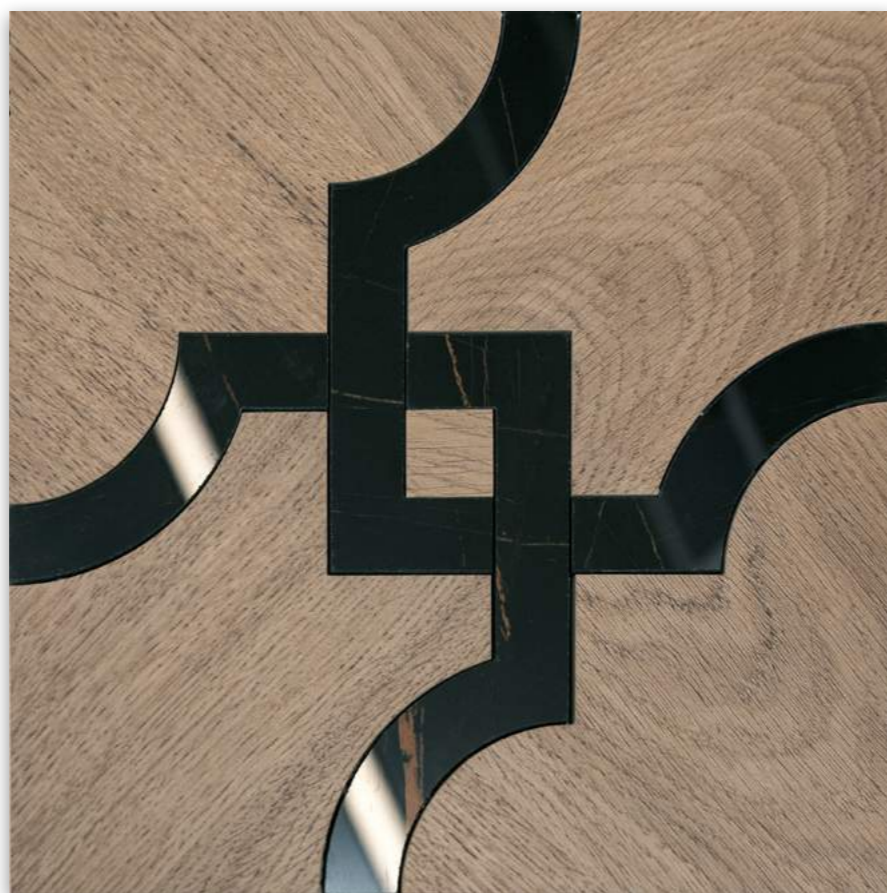

MADE
WITH
ITALY

Наборный декор, в котором светлые тона древесины сочетаются с тёмным рисунком мрамора, — отличный способ соединить в интерьере несколько благородных природных текстур.

Compound decoration, where light undertones of the wood harmonize with the dark pattern of marble, is an excellent way to combine several noble natural textures in the indoor environment.