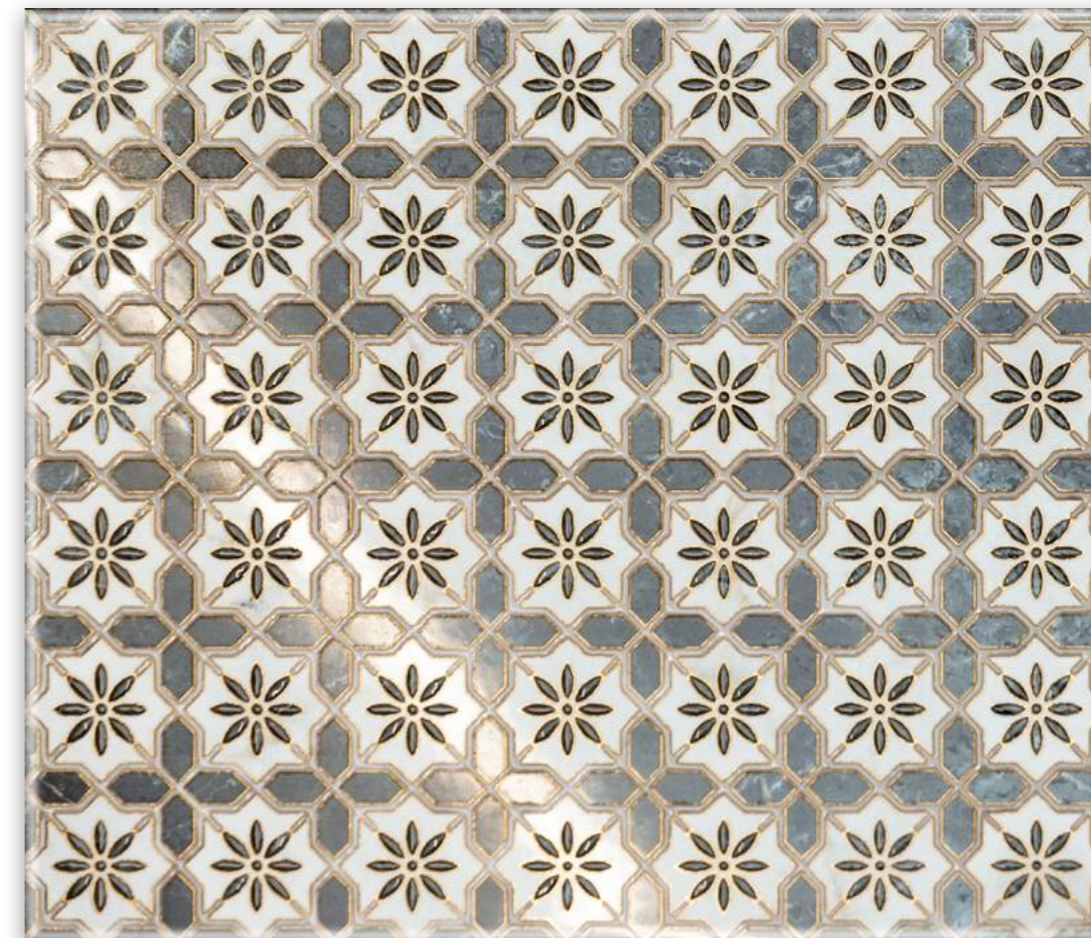

Серия богата специальными элементами: для каждого цвета фоновой плитки предложен свой декор, а также бордюры и плитус. Искрящиеся декоры используют флористический орнамент, напоминающий украшение собора Санта-Мария-дель-Фьоре по рисунку и цветовой гамме.

The series has plenty of special elements: for each colour of the background tiles its own decorative elements are available, as well as borders and floor mouldings. Sparkling decorative elements use a floral ornament resembling the decoration of Santa Maria del Fiore cathedral in the pattern and the colour palette.

		шт. \ pcs			м²			кг \ kg		
30x60	9		глазурь глянцевая | gloss glaze	7	1,26	18,9		40	50,4	779
60x60	9		керамический гранит | porcelain gres	5	1,8	36,5		30	54	1125