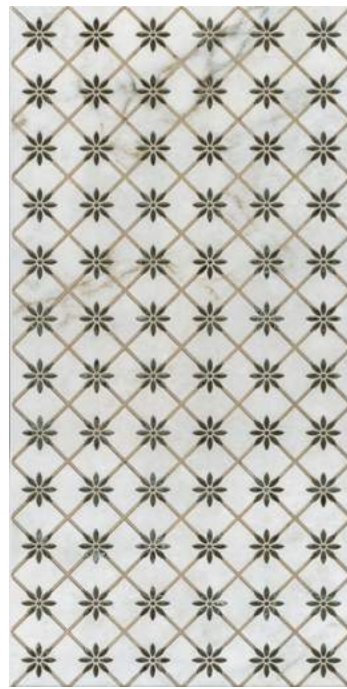

MADE  
WITH  
ITALY

**VT\A568\11000R**  
Декор Серенада 1 глянцевый  
обрезной 30x60  
Decor Serenata 1 gloss rectified

**VT\A571\11000R**  
Бордюр Серенада 1  
глянцевый обрезной 60x7,2  
Border Serenata 1 gloss  
rectified