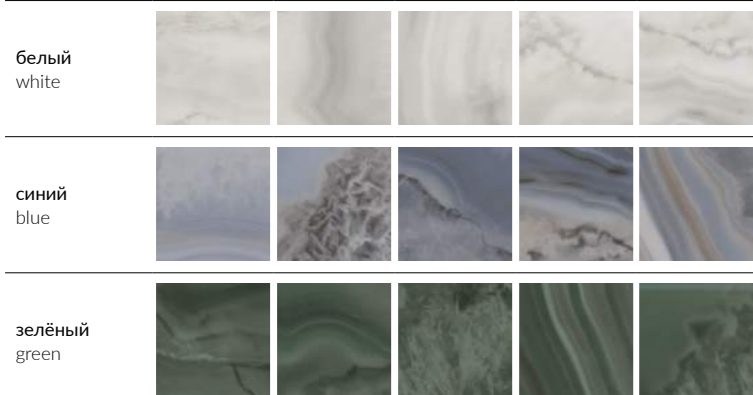

**OS\B275\19076**  
Декор Сеттиньяно синий глянцевый  
9,9x20  
Decor Settignano blue gloss

**OS\C275\19077**  
Декор Сеттиньяно зелёный глянцевый  
9,9x20  
Decor Settignano green gloss

**19075**  
Сеттиньяно белый глянцевый грань,  
9,9x20  
Settignano white gloss chamfer

**19076**  
Сеттиньяно синий глянцевый грань,  
9,9x20  
Settignano blue gloss chamfer

**19077**  
Сеттиньяно зелёный глянцевый  
грань, 9,9x20  
Settignano green gloss chamfer

**SG172802R**  
Сеттиньяно белый лапатированный обрезной  
40,2x40,2  
Settignano white lappato rectified

ВАРИАНТЫ РИСУНКА | PATTERN OPTIONS

**POD001**  
Бисер прозрачный 20x0,6  
Beads transparent

**POD002**  
Бисер прозрачный люстр  
20x0,6  
Beads transparent luster

**POD015**  
бисер золото 20x0,6  
beads gold

**POF010**  
бисер белый 20x1,4  
beads white

**10**  
платина 20x1,5  
platinum

**11**  
платина 20x1,5  
platinum

**210**  
золото 20x1,5  
gold

**143**  
серый 20x1,5  
grey