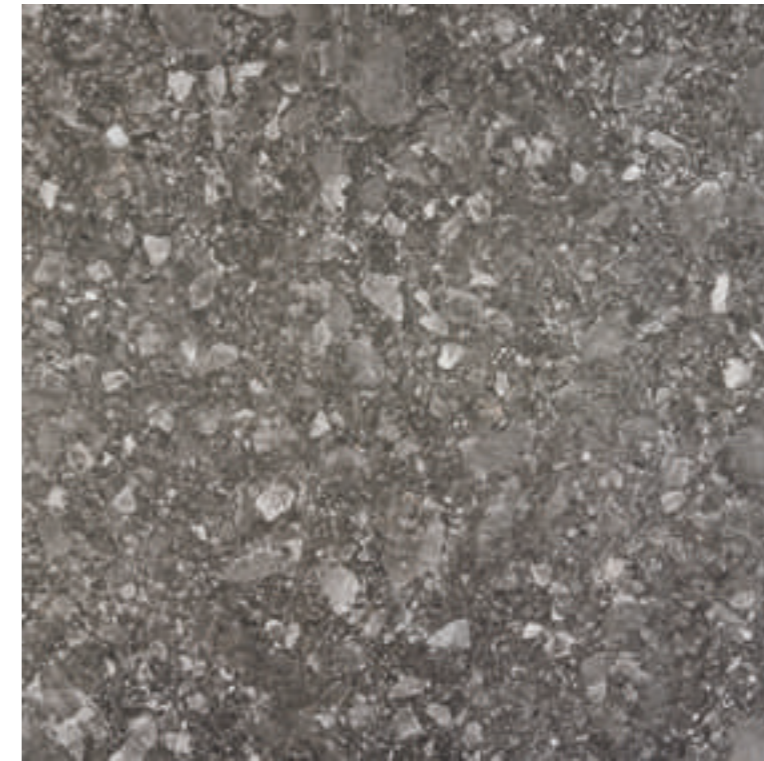

Ceppo di Gré Anthracite 100x100 R

G412R