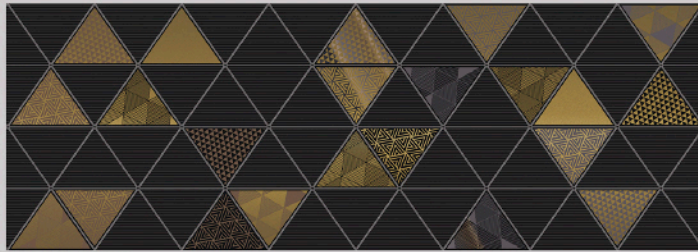

Декор MAGICA NERO 25Lx709