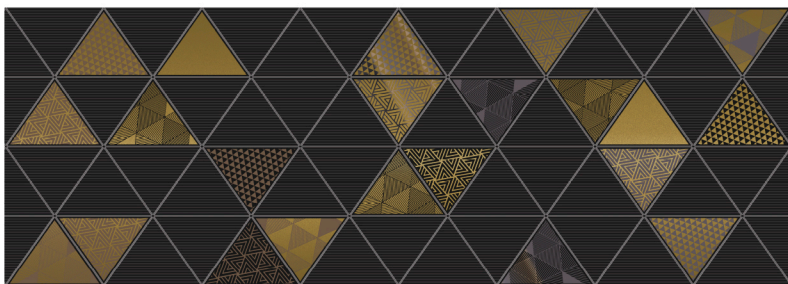

**Kerlife**  
CERAMICAS

**MAGICA 20.1x70.9**

Декор **MAGICA BLANCO**  
25.1x70.9

Бордюр **CENEFA PLATA**  
2x70.9

Плитка **MAGICA BLANCO**  
25.1x70.9

Декор **MAGICA NERO**  
25.1x70.9

Бордюр **CENEFA ORO**  
2x70.9

Плитка **MAGICA NERO**  
25.1x70.9

Плитка **SPLENDIDA BLANCO**  
33.3x33.3

Плитка **SPLENDIDA NEGRO**  
33.3x33.3

Тип поверхности: настенная глянцевая с люстровым эффектом, напольная матовая (PEI 2)

Наименование плитки	Толщина	Размер	Коробка	Паллета				
	мм	см		шт	м2/кор	вес ( кг)	коробок	метров кв.
Бордюр <b>CENEFA ORO, PLATA</b> (шт)	9	2*70,9	50		12,5			
Декор <b>MAGICA BLANCO, NERO</b> (шт)	9,8	25,1*70,9	7		22,00			
Плитка <b>MAGICA BLANCO, NERO</b> (м2)	9,8	25,1*70,9	7	1,25	20,93	48	60	1 026
Плитка <b>SPLENDIDA BLANCO, NEGRO</b> (м2)	8	33,3*33,3	12	1,33	22,4	48	63,84	1 095

Плитка **MAGICA BLANCO**  
25.1x70.9

Бордюр **CENEFA PLATA**  
2x70.9

Панно **MAGICA GARDEN**  
50.2x70.9

Плитка **MAGICA NERO**  
25.1x70.9

Плитка **SPLENDIDA BLANCO**  
33.3x33.3

Плитка **SPLENDIDA NEGRO**  
33.3x33.3