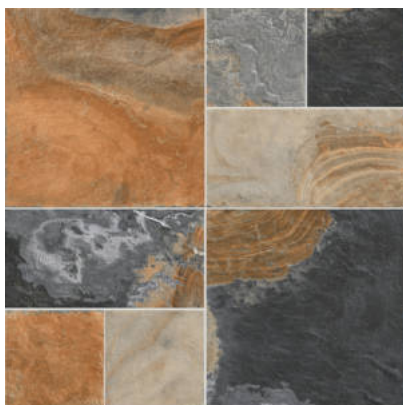

SERIES BIERZO

33x67 (13"x26") | 8x67 (3"x26")

PRODUCTS

Porcelain Tile

BIERZO MIX
33x67 (13"x26") | M018

BIERZO MIX - Antislip
33x67 (13"x26") | M112

BIERZO NEGRO
33x67 (13"x26") | M018

BIERZO NEGRO - Antislip
33x67 (13"x26") | M112

BIERZO MIX
8x67 (3"x26") | M167
NEW

BIERZO NEGRO
8x67 (3"x26") | M167
NEW

Related products

MODULA BIERZO MIX
100x100 (39"x39") | M164
NEW

MODULA BIERZO MIX - Antislip
100x100 (39"x39") | M166
NEW

MOSAICO BIERZO MIX (5x5)
30x30 (12"x12") | P180