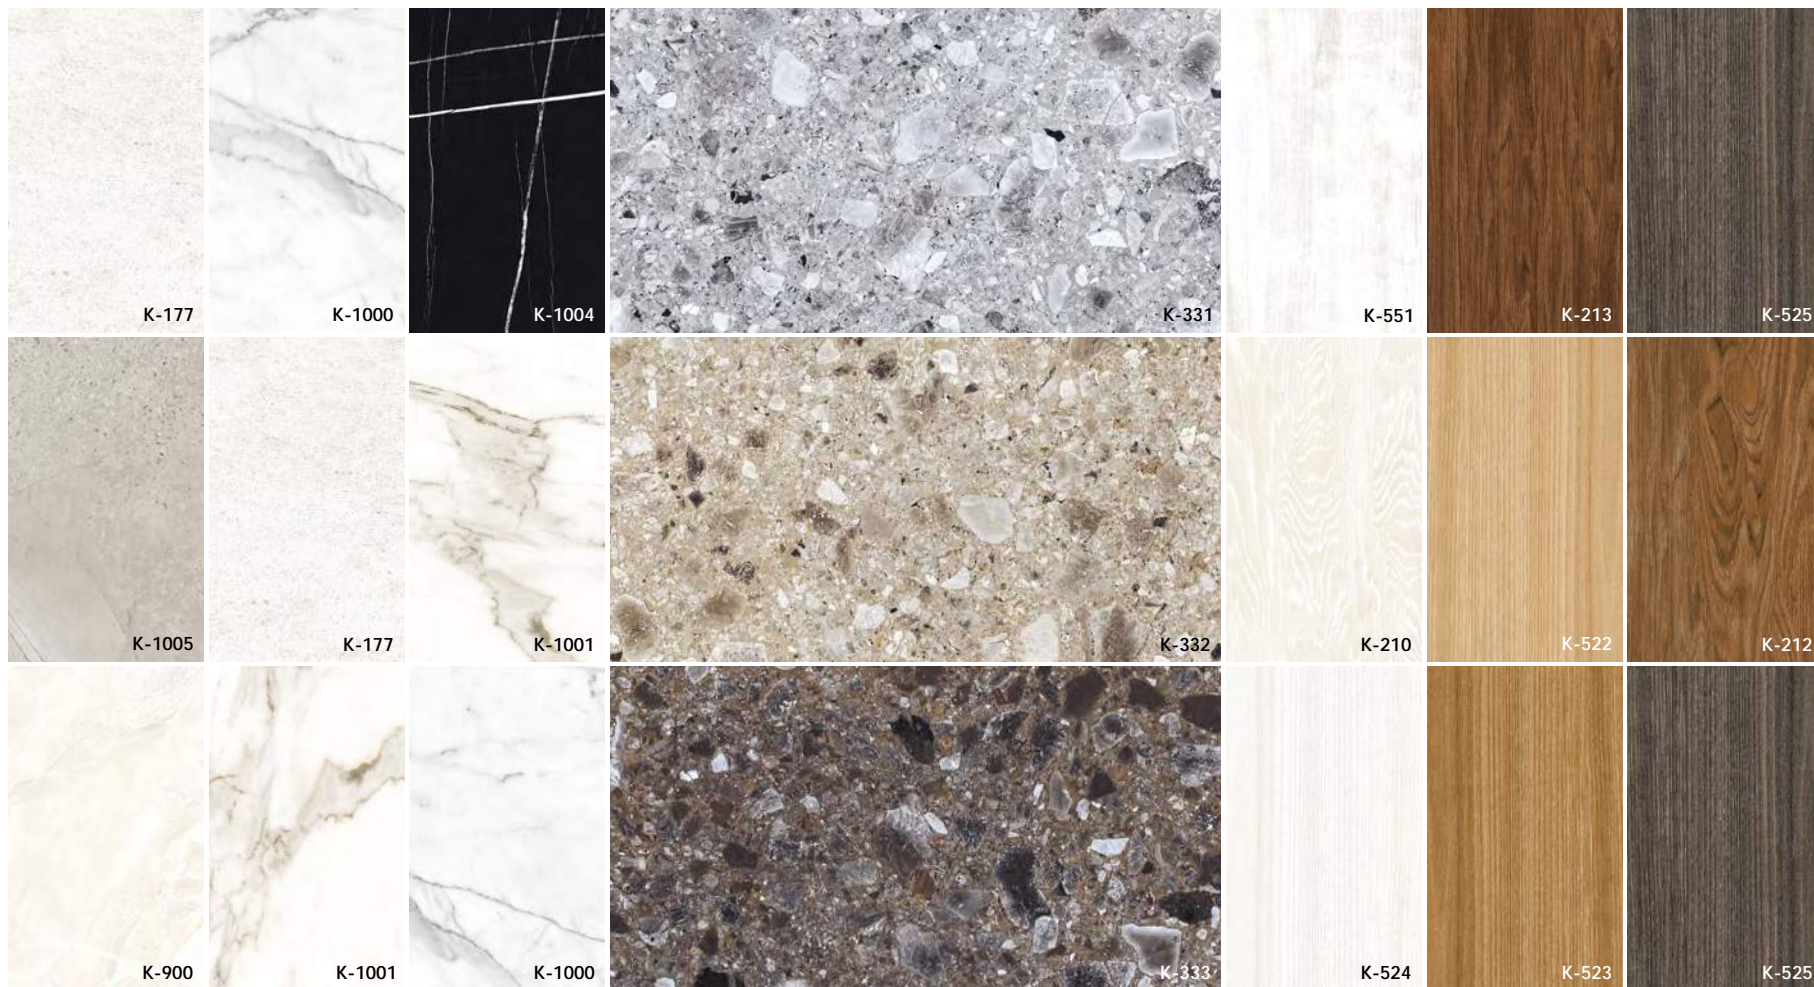

Terrazzo: Dark Grey 60x120 - Beige 60x60 / Marble Trend: Carrara 60x120

TERRAZZO / COLOR COMPLEMENT

Любой дизайн интерьера начинается с выбора цветовых сочетаний. Ведь правильное использование цветов - залог гармоничного, стильного и целостного интерьера. Также сочетание цветов в дизайне интерьера - один из факторов, указывающих на стиль, тематику помещения.