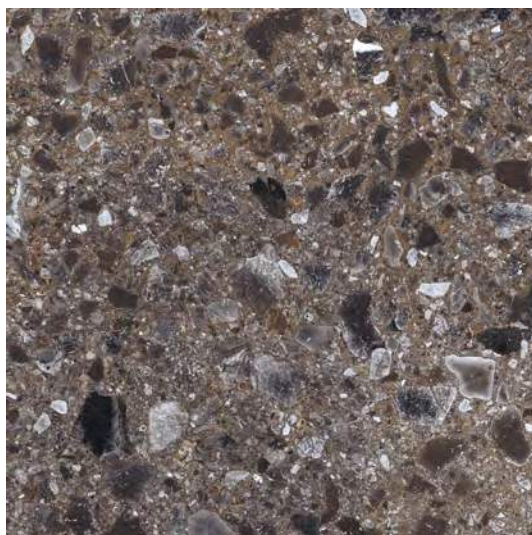

K-333 Темно-серый/Dark Grey

Форматы / Formats	Поверхности / Surface	Скользкость / Slip classification
60x120x1.1	MR*	R9
60x60x1	MR	R9
30x60x1	MR	R9

*Производится под заказ/Produced on order