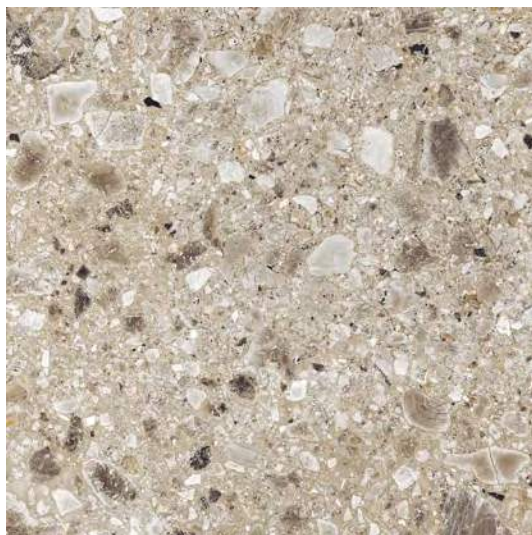

Форматы / Formats	Поверхности / Surface	Скользкость / Slip classification
60x120x1.1	MR*	R9
60x60x1	MR	R9
30x60x1	MR	R9

*Производится под заказ/Produced on order

TERRAZZO / COLOR

MOSAIC

К-332 Бежевый/Beige