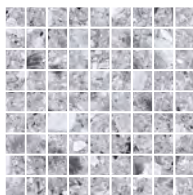

MOSAIC

K-331/m01
30x30