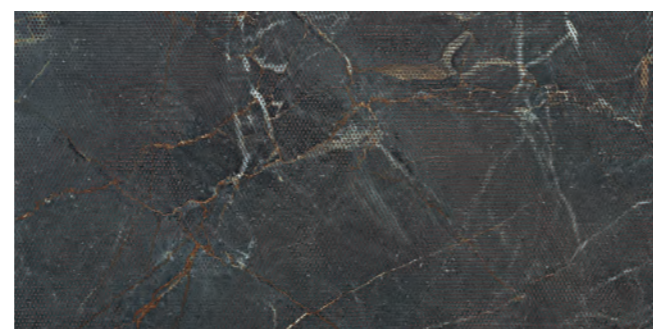

# DUSK

Porcelánico / Porcelain tiles

Diferentes diseños / Different designs

DUSK TAUPE  
60x120 / 24"x48" **P-140**

DUSK TAUPE-D  
60x120 / 24"x48" **P-145**

DUSK TAUPE ADL  
60x120 / 24"x48" **P-141**

DUSK BLACK  
60x120 / 24"x48" **P-140**