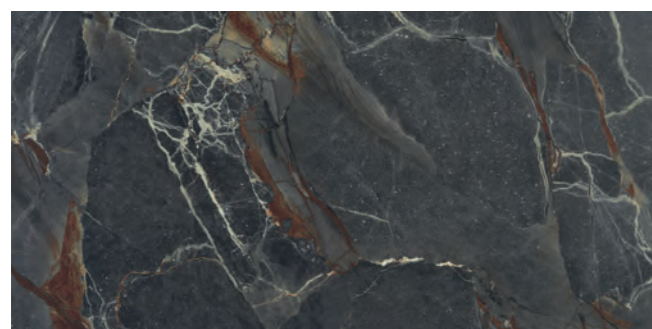

# DUSK

Porcelánico / Porcelain tiles

Diferentes diseños / Different designs

DUSK TAUPE  
60x120 / 24"x48" **P-140**

DUSK TAUPE-D  
60x120 / 24"x48" **P-145**

DUSK TAUPE ADL  
60x120 / 24"x48" **P-141**

DUSK BLACK  
60x120 / 24"x48" **P-140**