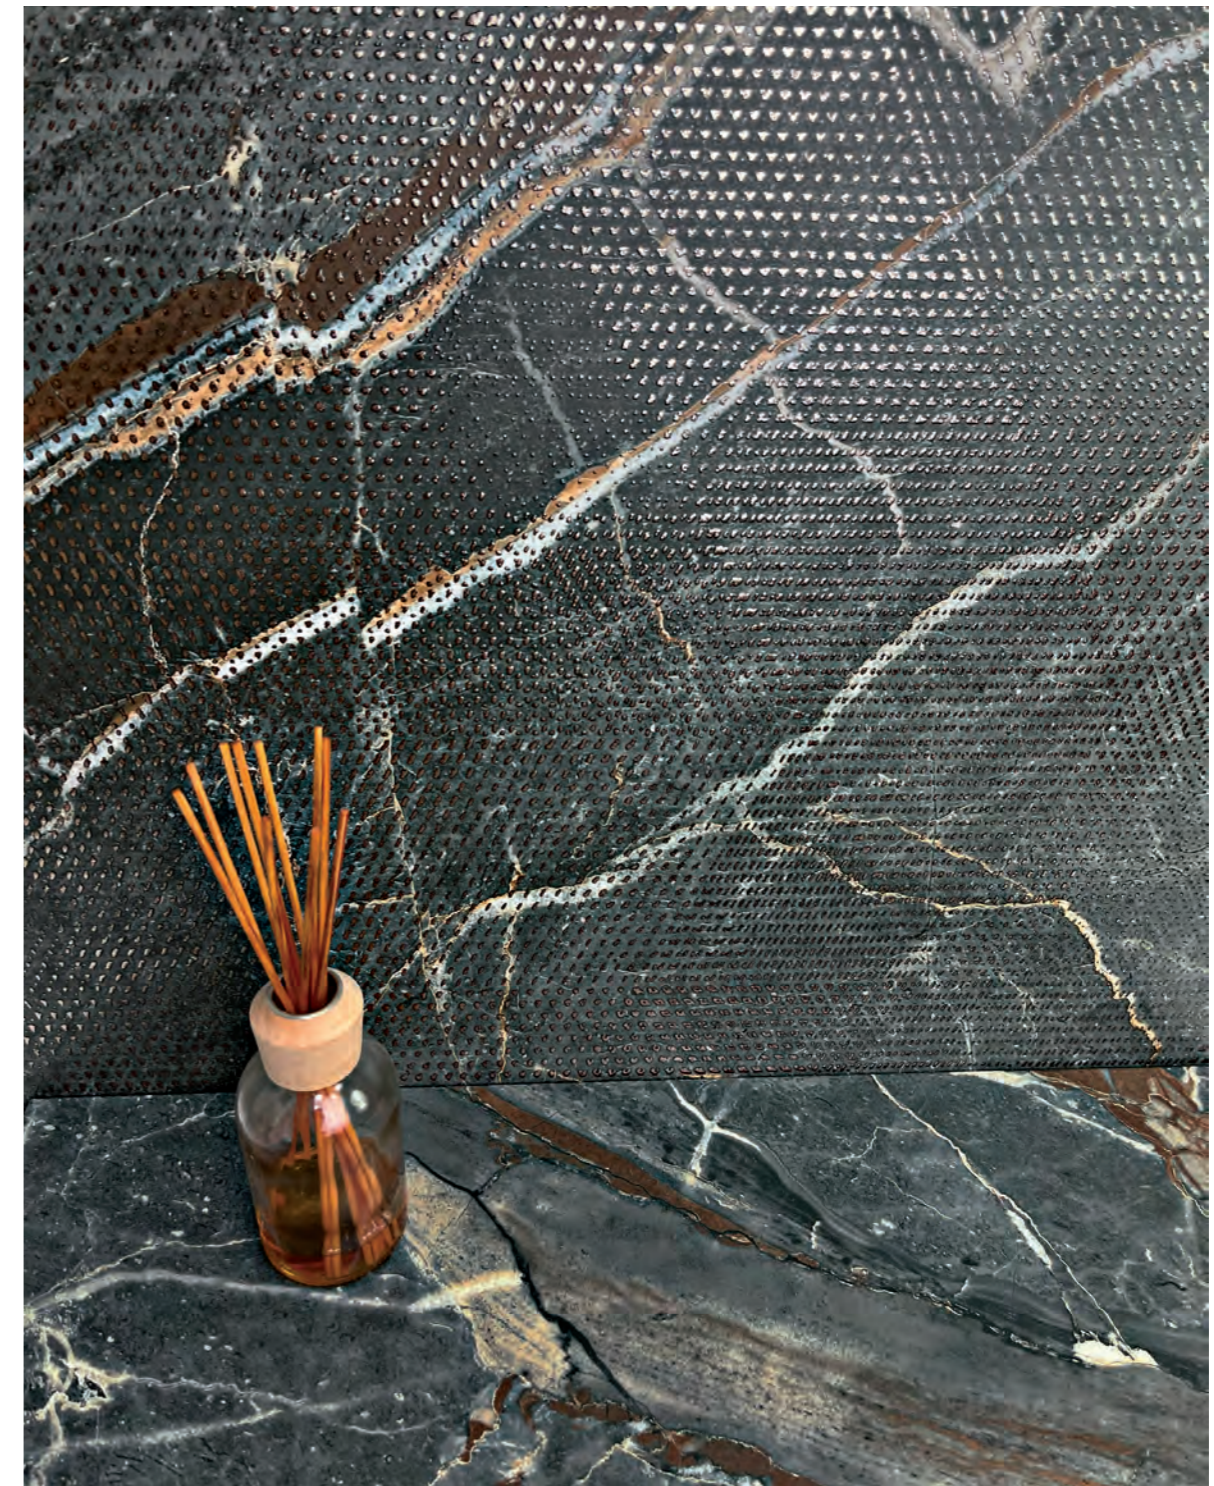

Dusk Bone 60x120

DUSK TAUPE

Dusk Taupe 60x120

DUSK BLACK

Dusk Black · Dusk Black-D 60x120

Dusk Taupe ADL 60x120

Dusk Black-D 60x120 - GP Dusk Black 60x60

Peldaños / Steps

Consultar precio / Check the price  
Disponible en todos los colores y formatos  
Available in all colors and formats

MS DUSK BLACK  
30x30 / 12"x12" **E-055**

Disponible en todos los colores  
Available in all colors

GP DUSK BLACK  
60x60 / 24"x24" **P-100**

GP DUSK BONE  
60x60 / 24"x24" **P-100**

Variedad gráfica / Design variety

Disponible en todos los colores / Available in all colors