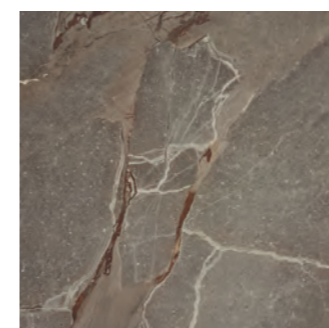

Rodapié / Bullnose

8x60 / 3"x24" **E-030**

Disponible en todos los colores  
Available in all colors

60x60 · 60x120

24"x24" · 24"x48"

Porcelánico / Porcelain tiles

Diferentes diseños / Different designs

GP DUSK TAUPE  
60x60 / 24"x24" **P-100**

GP DUSK BLACK  
60x60 / 24"x24" **P-100**

GP DUSK BONE  
60x60 / 24"x24" **P-100**

Variedad gráfica / Design variety

Disponible en todos los colores / Available in all colors