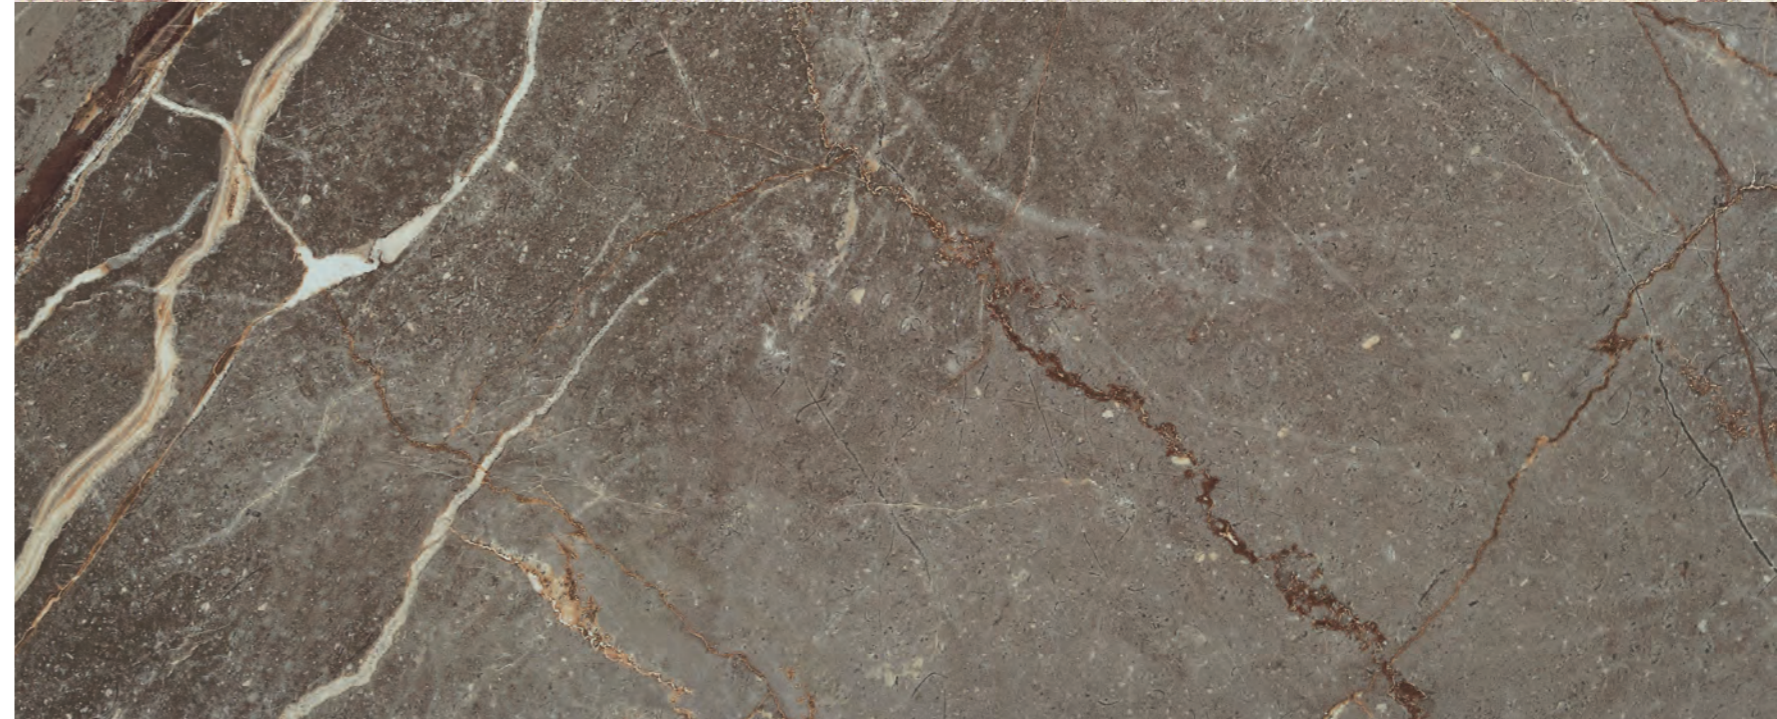

# DUSK

DLINE PLUS

Porcelánico / Porcelain tiles

Consulta el stock  
Check the stock

Ver galería  
Show the gallery

60x60 · 24"x24"

60x120 · 24"x48"

DUSK BONE

Dusk Bone 60x120

DUSK TAUPE

Dusk Taupe 60x120

DUSK BLACK

Dusk Black · Dusk Black-D 60x120

Dusk Taupe ADL 60x120

Dusk Black-D 60x120 - GP Dusk Black 60x60

# DUSK

Porcelánico / Porcelain tiles

Diferentes diseños / Different designs

DUSK TAUPE  
60x120 / 24"x48" **P-140**

DUSK TAUPE-D  
60x120 / 24"x48" **P-145**

DUSK TAUPE ADL  
60x120 / 24"x48" **P-141**

DUSK BLACK  
60x120 / 24"x48" **P-140**

GP DUSK BLACK  
60x60 / 24"x24" **P-100**

GP DUSK BONE  
60x60 / 24"x24" **P-100**

Variedad gráfica / Design variety

Disponible en todos los colores / Available in all colors