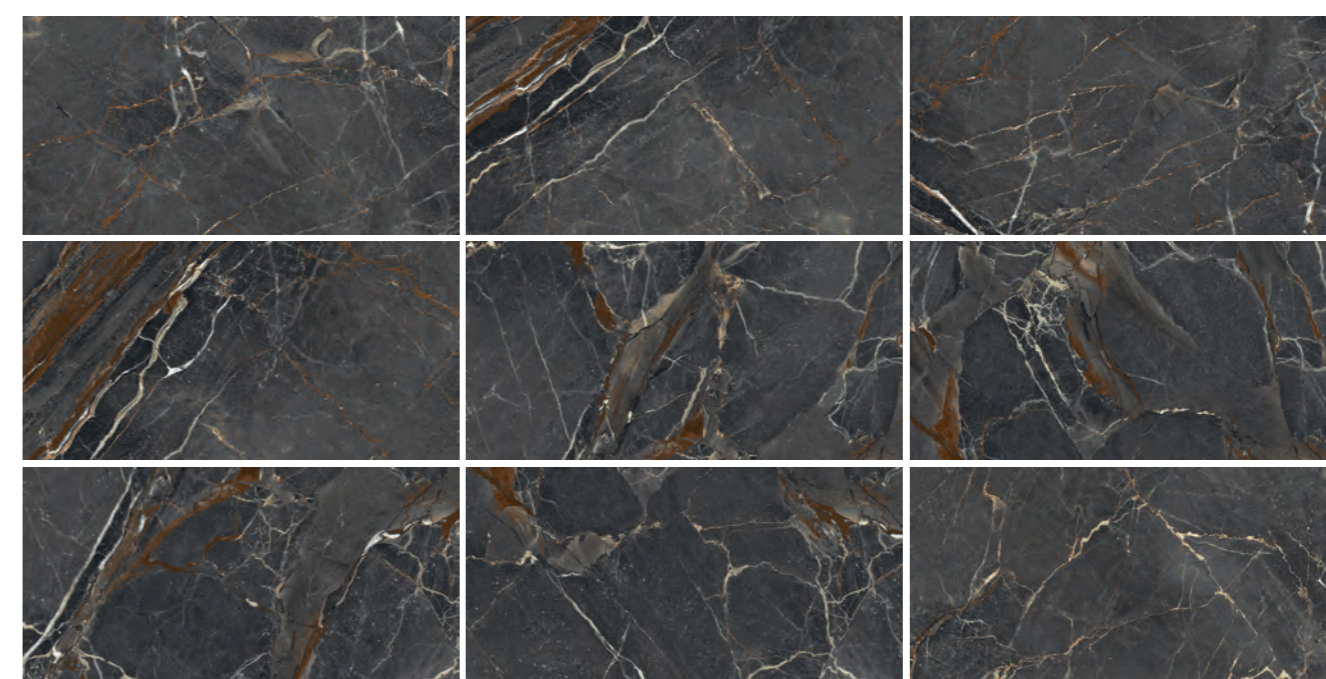

Rodapié / Bullnose

8x60 / 3"x24" **E-030**

Disponible en todos los colores  
Available in all colors

60x60 · 60x120

24"x24" · 24"x48"

Porcelánico / Porcelain tiles

Diferentes diseños / Different designs

GP DUSK TAUPE  
60x60 / 24"x24" **P-100**

GP DUSK BLACK  
60x60 / 24"x24" **P-100**

GP DUSK BONE  
60x60 / 24"x24" **P-100**

Variedad gráfica / Design variety

Disponible en todos los colores / Available in all colors