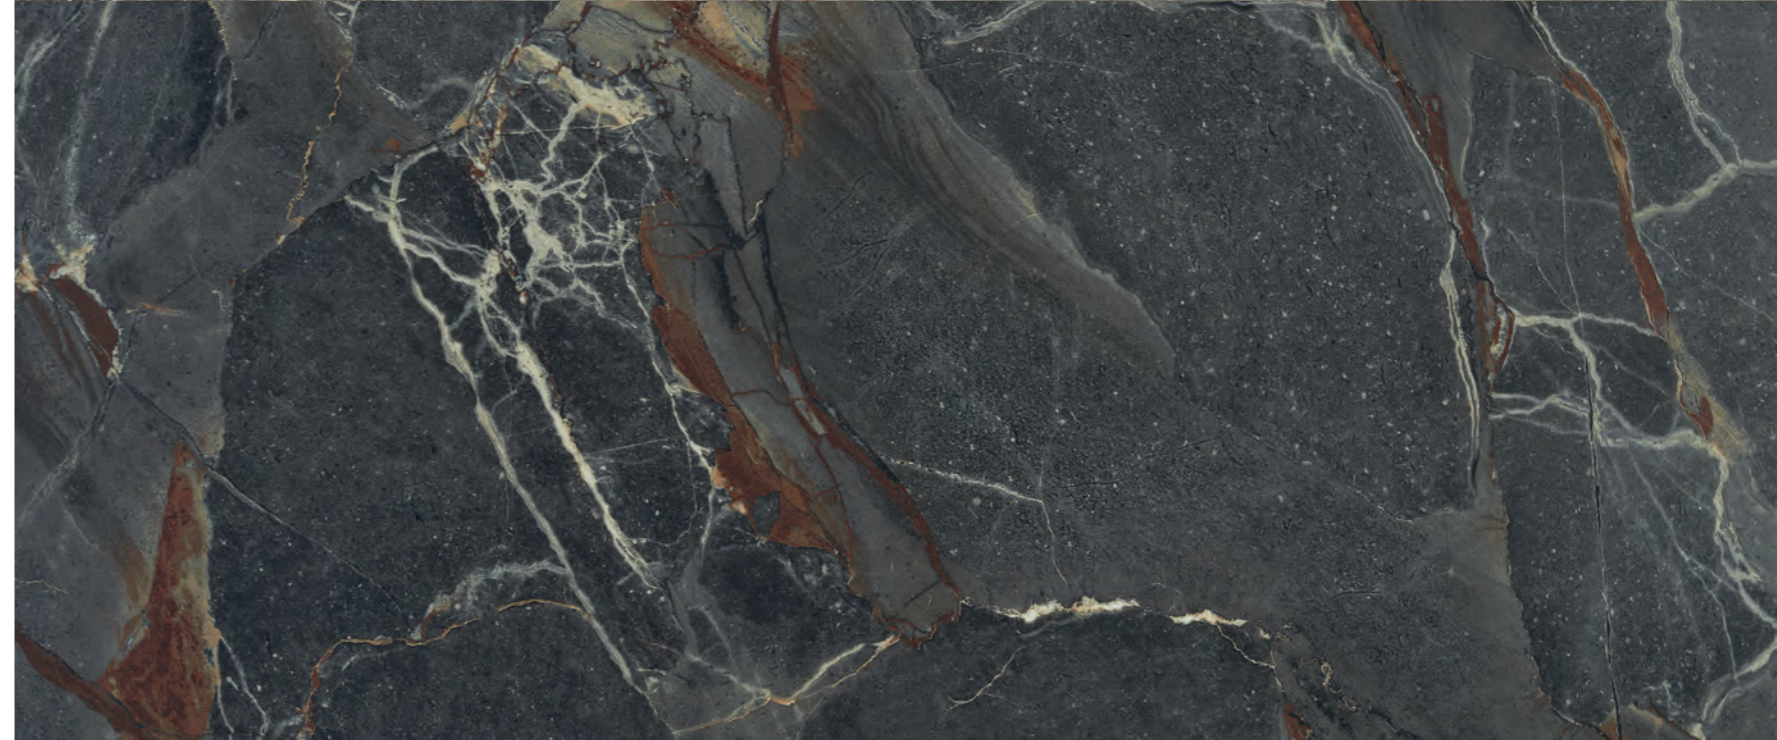

DUSK

DLINE PLUS

Porcelánico / Porcelain tiles

Consulta el stock
Check the stock

Ver galería
Show the gallery

60x60 · 24"x24"

60x120 · 24"x48"