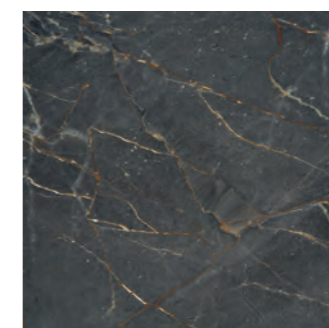

Rodapié / Bullnose

8x60 / 3"x24" **E-030**

Disponible en todos los colores  
Available in all colors

60x60 · 60x120

24"x24" · 24"x48"

Porcelánico / Porcelain tiles

Diferentes diseños / Different designs

GP DUSK TAUPE  
60x60 / 24"x24" **P-100**

GP DUSK BLACK  
60x60 / 24"x24" **P-100**

GP DUSK BONE  
60x60 / 24"x24" **P-100**

Variedad gráfica / Design variety

Disponible en todos los colores / Available in all colors