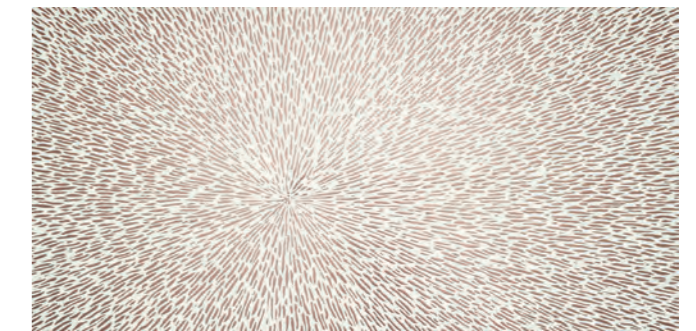

8x60 / 3"x24"
E-030

Disponible en todos los colores
Available in all colors

MALLORCA BLANCO
60x120 / 24"x48" **P-141**

MALLORCA BLANCO-D
60x120 / 24"x48" **P-146**

MALLORCA OCEANO
60x120 / 24"x48" **P-141**