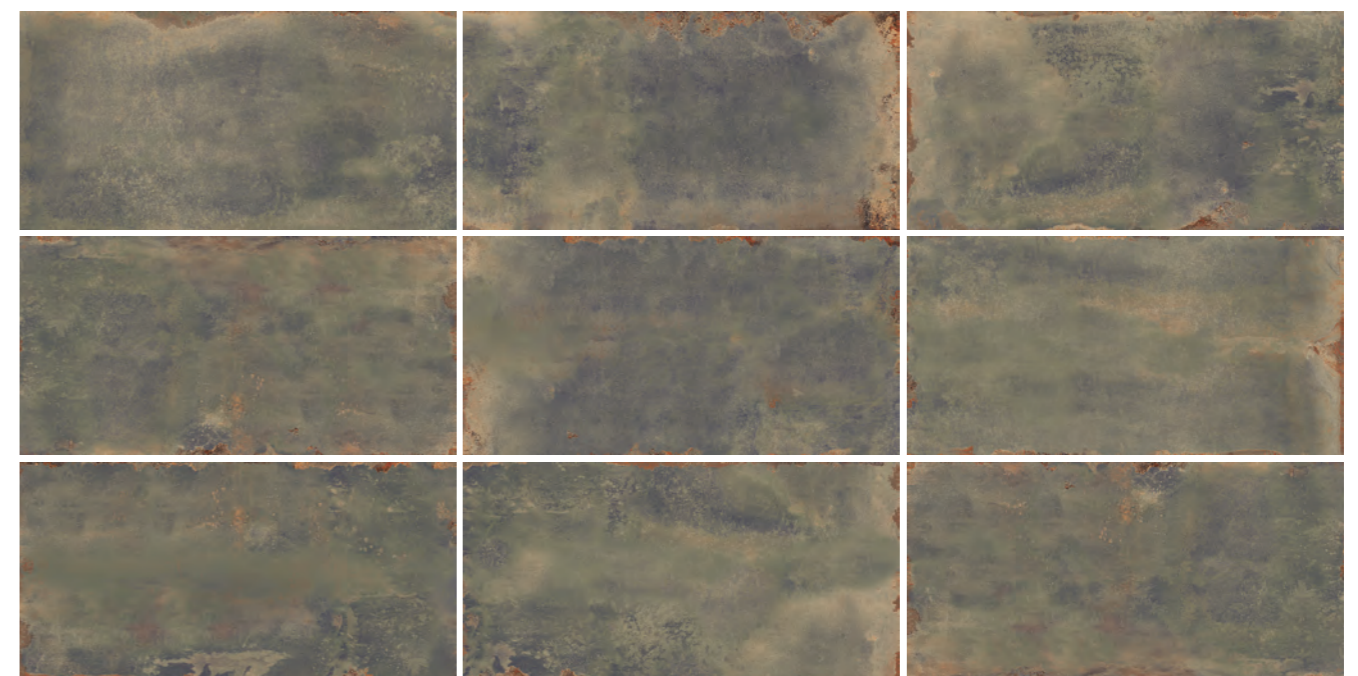

MALLORCA BLANCO

Mallorca Blanco · Mallorca Blanco-D 35x90 · GP Mallorca Blanco 60x60

Mallorca Cobre · Mallorca Cobre-D 35x90 · GP Mallorca Cobre 60x60

MALLORCA OCEANO

Mallorca Oceano · Mallorca Oceano-D 60x120

Mallorca Oceano · Mallorca Oceano-D 35x90 · GP Mallorca Oceano 60x60

Mallorca Cobre · Mallorca Cobre-D 60x120

Variedad gráfica / Design variety

Disponible en todos los colores / Available in all colors

MALLORCA

8x60 / 3"x24"
E-030

Disponible en todos los colores
Available in all colors

MALLORCA BLANCO
60x120 / 24"x48" **P-141**

MALLORCA BLANCO-D
60x120 / 24"x48" **P-146**

MALLORCA OCEANO
60x120 / 24"x48" **P-141**