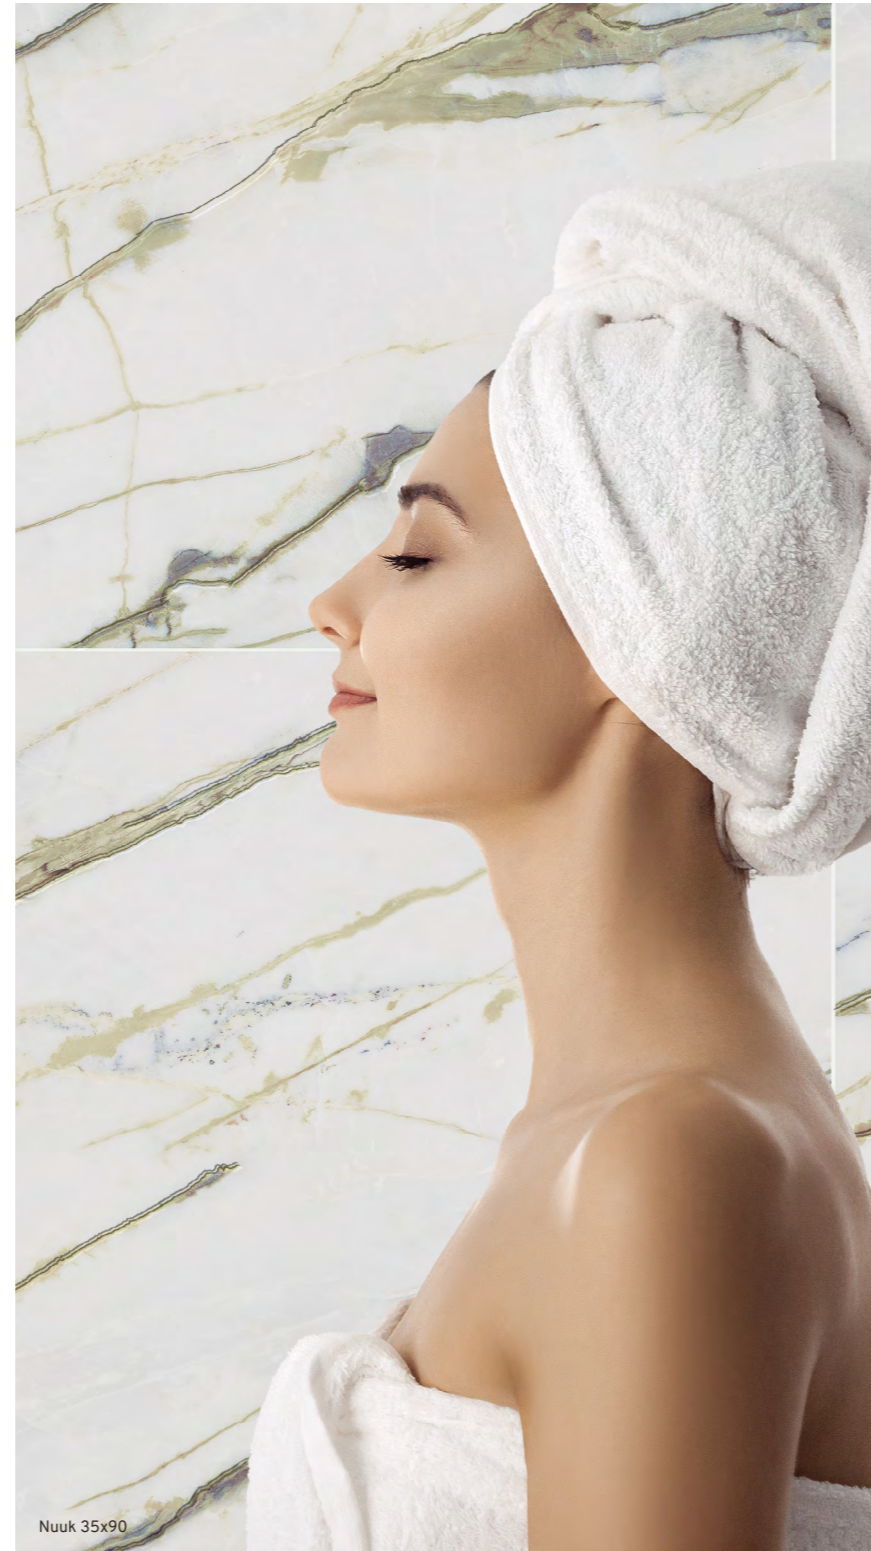

nuuk

Veteado verde como protagonista en la serie NUUK

Su nombre "NUUK" es la capital de Groenlandia, la cual está localizada al final del fiordo "Nuup" en referencia a la pureza y la blancura que predominan en el diseño.

Nos hemos basado en el mármol original llamado "Aurora Green", caracterizado por un fondo que oscila del grisáceo al blanco. Por encima un veteado más oscuro acompañado de matices de óxido combinados con las suaves y características aureolas que tienden al verde. Existe una variedad más común denominada "Calacatta Aurora" que se extrae en el norte de Italia, pero esta singularidad de matices verdosos proviene de unas remotas canteras en China.

*We have developed this design based on the original
marble called "Aurora Green", characterized by a
background that ranges from greyish to white.
Above it, a darker veining accomped by shades of rust
combined with the soft and characteristic halos that
tend to green. There is a more common variety of this
marble, called "Calacatta Aurora" that is mined in
northern Italy, but this unique greenish tinge comes
from remote quarries in China.*