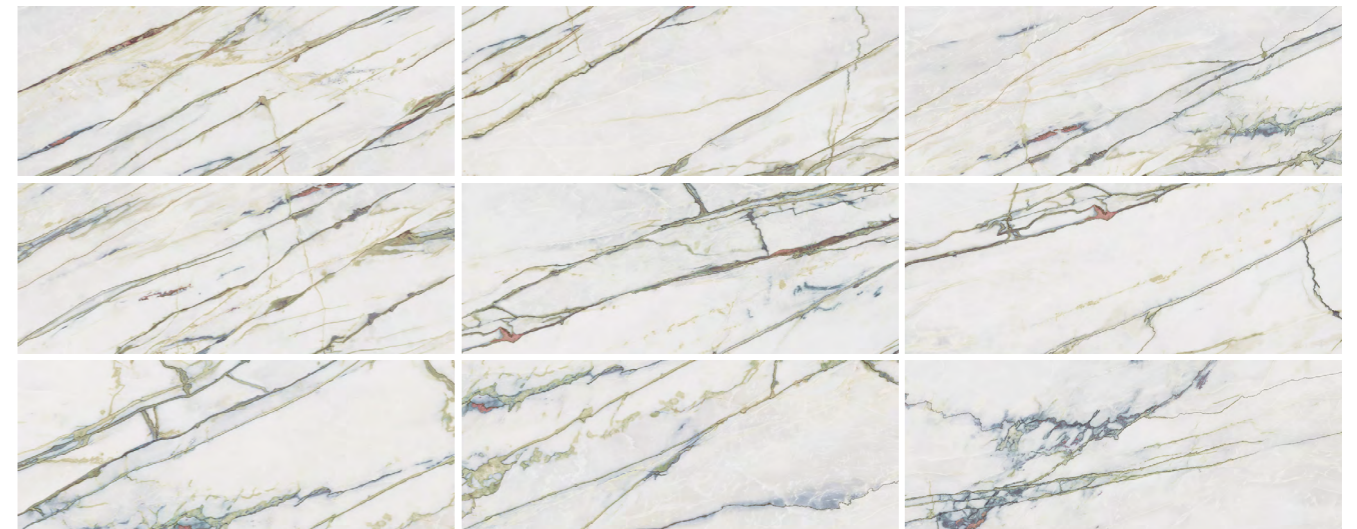

Nos hemos basado en el mármol original llamado "Aurora Green", caracterizado por un fondo que oscila del grisáceo al blanco. Por encima un veteado más oscuro acompañado de matices de óxido combinados con las suaves y características aureolas que tienden al verde. Existe una variedad más común denominada "Calacatta Aurora" que se extrae en el norte de Italia, pero esta singularidad de matices verdosos proviene de unas remotas canteras en China.

*We have developed this design based on the original
marble called "Aurora Green", characterized by a
background that ranges from greyish to white.
Above it, a darker veining accomped by shades of rust
combined with the soft and characteristic halos that
tend to green. There is a more common variety of this
marble, called "Calacatta Aurora" that is mined in
northern Italy, but this unique greenish tinge comes
from remote quarries in China.*

Porcelánico / Porcelain tiles

NUUK
60x120 / 24"x48"
P-141

D-LINE PLUS

GP NUUK
60x60 / 24"x24"
P-101

D-LINE PLUS

Nuuk Waves 35x90

Variedad gráfica / Design variety

Rodapié / Bullnose