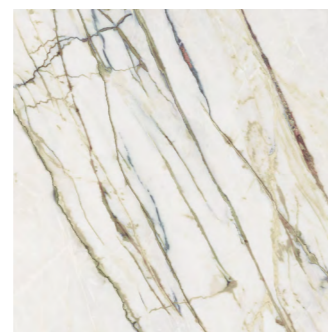

D-LINE PLUS

GP NUUK
60x60 / 24"x24"
P-101

D-LINE PLUS