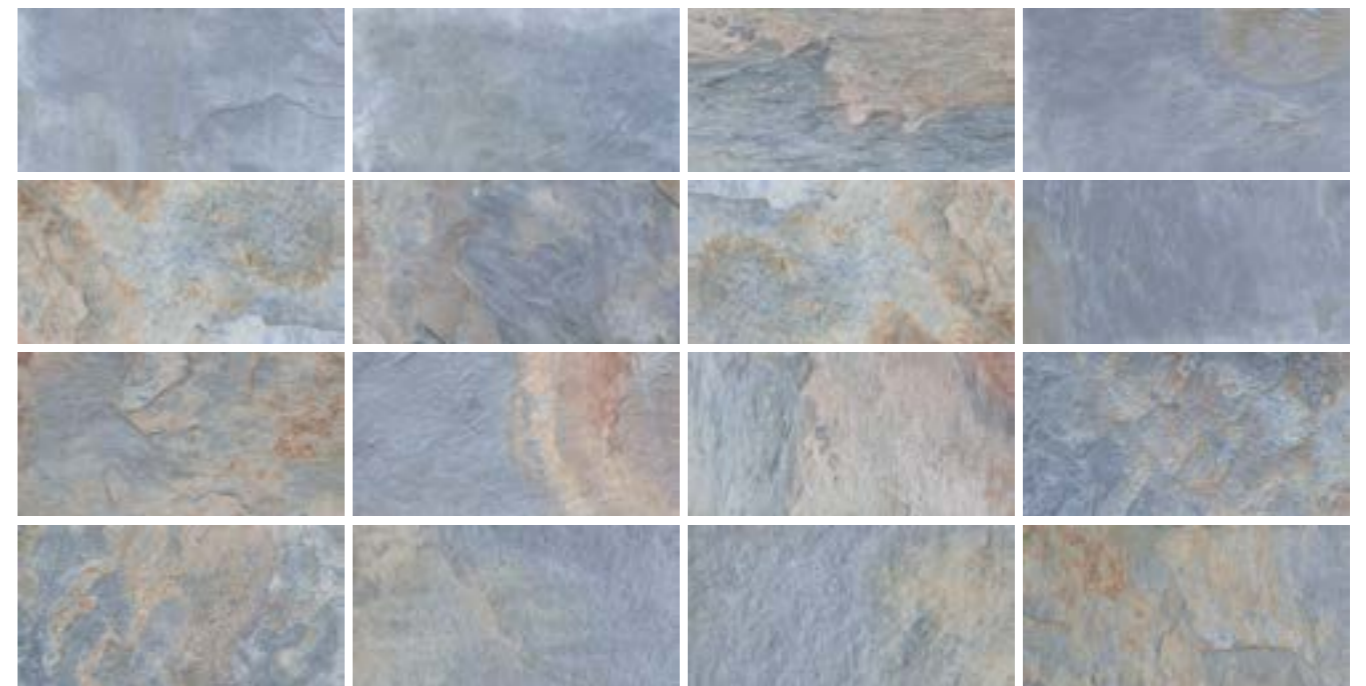

Variedad gráfica / Design variety