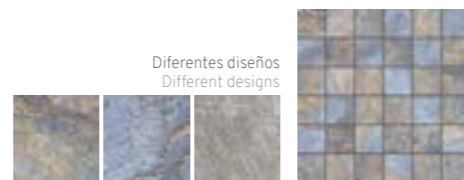

### PACIFIC, azul verdadero

Se trata de una pizarra con una clara dominante azul, que nos transporta al océano pacífico. De los azules intensos de las profundidades marinas, a los matices más claros que nos llevan a las playas paradisíacas. En contraste, los óxidos naturales en tonos anaranjados y marrones complementan a la perfección y aportan equilibrio. Los detalles del conjunto se ven realzados con unos poderosos brillos metálicos que varían en función de la iluminación recibida. Un azulejo que brilla con luz propia para decorar tus espacios.

*It is a slate with a real blue dominance, which transports us to the Pacific Ocean. From the intense blues of the deep seabed to the light shades that take us to paradisiac beaches. In contrast, natural oxides in orange and brown shades, perfectly complement each other and add balance to the range. The details of the set are enhanced with powerful metallic sheens that vary depending on the lighting received. A tile that shines out with its own light to decorate your spaces.*

Pacific 30x60

1  
35

Porcelánico / Porcelain tiles

PACIFIC  
30x60 / 12"x24"  
P-024

D-LINE PLUS

Porcelánico rectificado / Rectified porcelain tiles

PACIFIC  
60x120 / 24"x48"  
P-141

Diferentes diseños  
Different designs