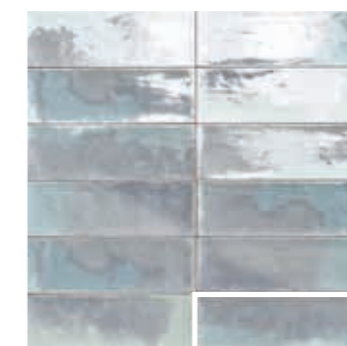

# ALBORAN

10X30 · 4"X12"

INSPIRATION  
WALLS

# ALBORAN

10x30 · 4"x12"

INSPIRATION  
WALLS

WALL TILE: Alboran Grey 10x30 · 4"x12"  
FLOOR TILE: Stanza White 20x20 · 8"x8"

ALBORAN WHITE  
10x30 (M 190) 4"x12"

ALBORAN GREY  
10x30 (M 190) 4"x12"

**EFFECTO  
ARTESANAL  
HANDMADE EFFECT**

ALBORAN SILVER  
10x30 (M 190) 4"x12"

ALBORAN REFLECTS  
10x30 (M 190) 4"x12"

ALBORAN AQUA  
10x30 (M 190) 4"x12"

ALBORAN CARAMEL  
10x30 (M 190) 4"x12"

ALBORAN TERRA  
10x30 (M 190) 4"x12"

ALBORAN DARK CHOCO  
10x30 (M 190) 4"x12"