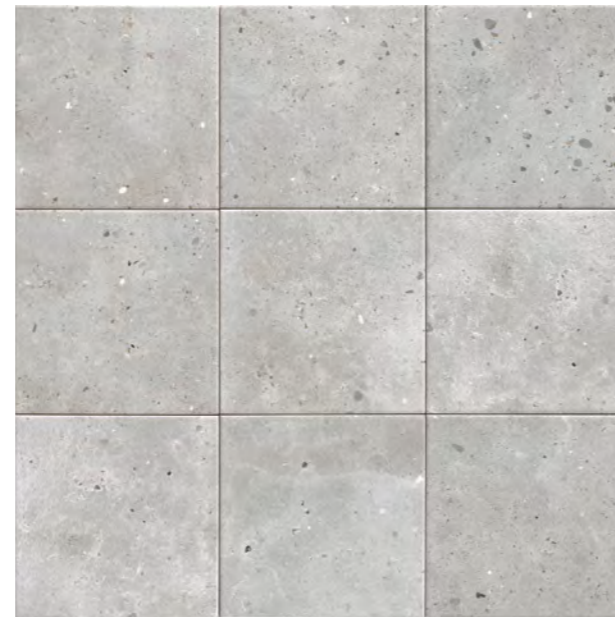

COLOMBINA

20x20 · 8"x8"

9mm.

CLASSIC & CHIC

Una visión actual de una tendencia clásica.
Suelos con alma que recuerdan al terrazo de las casas de los años 70. Acompañado por un decorado hidráulico, sin duda el protagonista de todo pavimento decorativo. Un estilo que ha llegado del pasado para quedarse.

COLOMBINA

20x20 · 8"x8"

PANTONE®
7529 C

BASE

COLOMBINA GREY M-220
20x20 cm · 8"x8"

COLOMBINA BLACK M-220
20x20 cm · 8"x8"

COLOMBINA PURPLE M-220
20x20 cm · 8"x8"

BASE DECOR

SERENA GREY M-220
20x20 cm · 8"x8"

SERENA BLACK M-220
20x20 cm · 8"x8"

SERENA PURPLE M-220
20x20 cm · 8"x8"