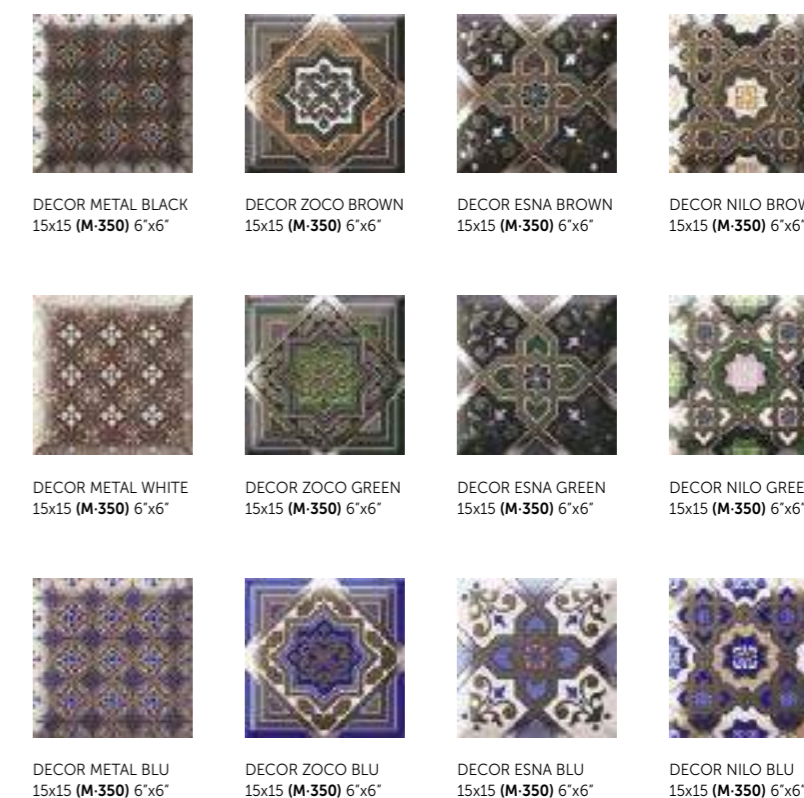

Decor Zoco Green 15x15 · Decor Esna Green 15x15 · Decor Nilo Green 15x15

4 DECORADOS DIFERENTES 4 DIFFERENT DECOR

METAL

ZOCO

ESNA

NILO

Decor Zoco Green 15x15 · Decor Esna Green 15x15 · Decor Nilo Green 15x15 · Catania Verde 15x30 · Catania Blanco 15x30
Bombato Blanco 15x15 · Bombato Grey 15x15 · Pav. Aterra Gris 15x30

HD EFFECTS

15x15 6"x6"

15x15 6"x6"

BASE

PAVIMENTO RECOMMENDED FLOOR TILE SUGERIDO

SERIE ATERRA

Ver serie completa en pág. 264
Check complete serie in page 264

Decor Metal Black15x15 - Decor Esna Brown 15x15 - Decor Nilo Brown 15x15 - Decor Zoco Brown 15x15 - Bombato Beige 15x15 - Pav. Aterra Crema 15x30