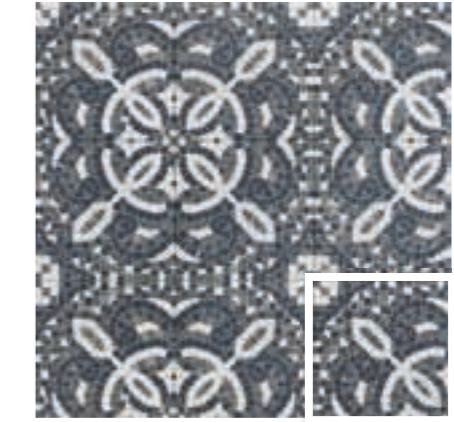

MOSAICOS

20x20 · 8" x 8"

-  IMPERMEABLE
WATER RESISTANT
-  COLORES INALTERABLES
UNALTERABLE COLORS
-  HIGIÉNICO
HYGIENIC
-  INTERIOR ESPACIO DOMÉSTICO
DOMESTIC SPACES (INDOORS)
-  R-10
-  IGNÍFUGO
FIREPROOF
-  FÁCIL LIMPIEZA
EASY TO CLEAN
-  ECOLÓGICO
ECOLOGIC
-  INTERIOR ESPACIO PÚBLICO
PUBLIC AREAS (INDOORS)
-  REVESTIMIENTO VASO PISCINA
INTERIOR OF THE POOL

OPTYM
ORIGINAL PORCELAIN TILE

MAINZU
PORCELAIN

AUGUSTO
20x20 (M 280) 8"x8"

CONSTANTINO
20x20 (M 280) 8"x8"

APPIA
20x20 (M 280) 8"x8"

TRASTEVERE
20x20 (M 280) 8"x8"

OPTYM | MAINZU
ORIGINAL PORCELAIN TILE | PORCELAIN