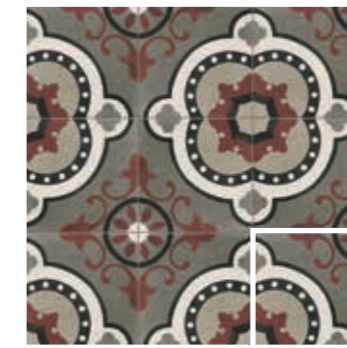

NOSTALGY WHITE
20x20 (M 280) 8"x8"

NOSTALGY HONEY
20x20 (M 280) 8"x8"

NOSTALGY GRENADE
20x20 (M 280) 8"x8"

SEVILLA WHITE
20x20 (M 280) 8"x8"

SEVILLA HONEY
20x20 (M 280) 8"x8"

SEVILLA GRENADE
20x20 (M 280) 8"x8"

NOSTALGY CONCRETE
20x20 (M 280) 8"x8"

NOSTALGY ANTHRACITE
20x20 (M 280) 8"x8"

NOSTALGY BLACK
20x20 (M 280) 8"x8"

BARCELONA ROSE
20x20 (M 280) 8"x8"

BARCELONA GRENADE
20x20 (M 280) 8"x8"

BARCELONA CONCRETE
20x20 (M 280) 8"x8"