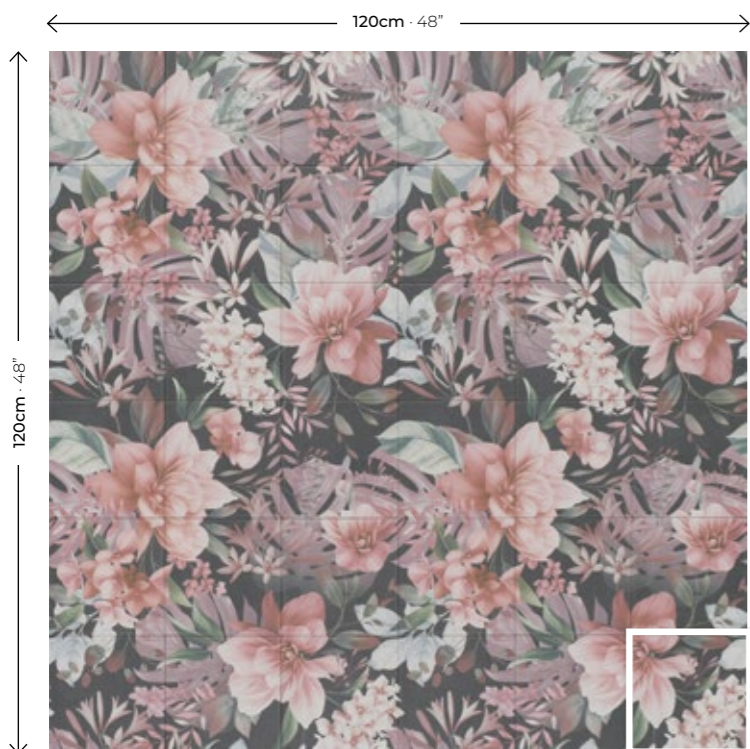

Technical Shell 20x20 · 8"x8" · Technical Basil 20x20 · 8"x8"
Technical Makeup 20x20 · 8"x8" · Technical Navy 20x20 · 8"x8"

Technical Shell 20x20 · 8"x8"
Technical Jean 20x20 · 8"x8"
Technical Makeup 20x20 · 8"x8"

Technical Shell 20x20 · 8"x8"
Technical Jean 20x20 · 8"x8"
Technical Navy 20x20 · 8"x8"
Technical Koala 20x20 · 8"x8"
Technical Tangerine 20x20 · 8"x8"

Technical Shell 20x20 · 8"x8" · Technical Steel 20x20 · 8"x8"
Secrets White 20x20 · 8"x8"

MURAL ROSSES
120x120 (P 1300) formado por 36 piezas de 20x20
48"x48" formed by 36 pieces of 8"x8"

SECRETS WHITE
20x20 (M 280) 8"x8"

SECRETS GREEN
20x20 (M 280) 8"x8"

R10 CLASE II V1

TECHNICAL SOFT 6
20x20 · 8"x8"