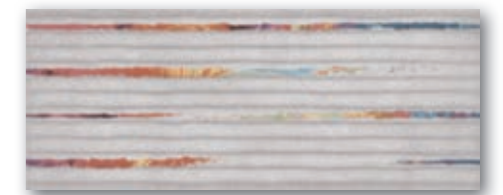

NEBRASKA

28x70cm / 11"x27,5"

PASTA BLANCA · WHITE BODY
ACABADO MATE · MATT FINISH

Nebraska Perla M21

Nebraska Grafito M34

NEBRASKA | LINES

Nebraska Lines Perla M45

Nebraska Lines Grafito M45

NEBRASKA | AREA

Nebraska Area Perla M45

Nebraska Area Grafito M45

DECORADOS | NEBRASKA

Decor Nebraska M28

Decor Color Lines M28

Pav. Nebraska Perla
31,6x31,6/12,5"x12,5"

Pav. Nebraska Grafito
31,6x31,6/12,5"x12,5"