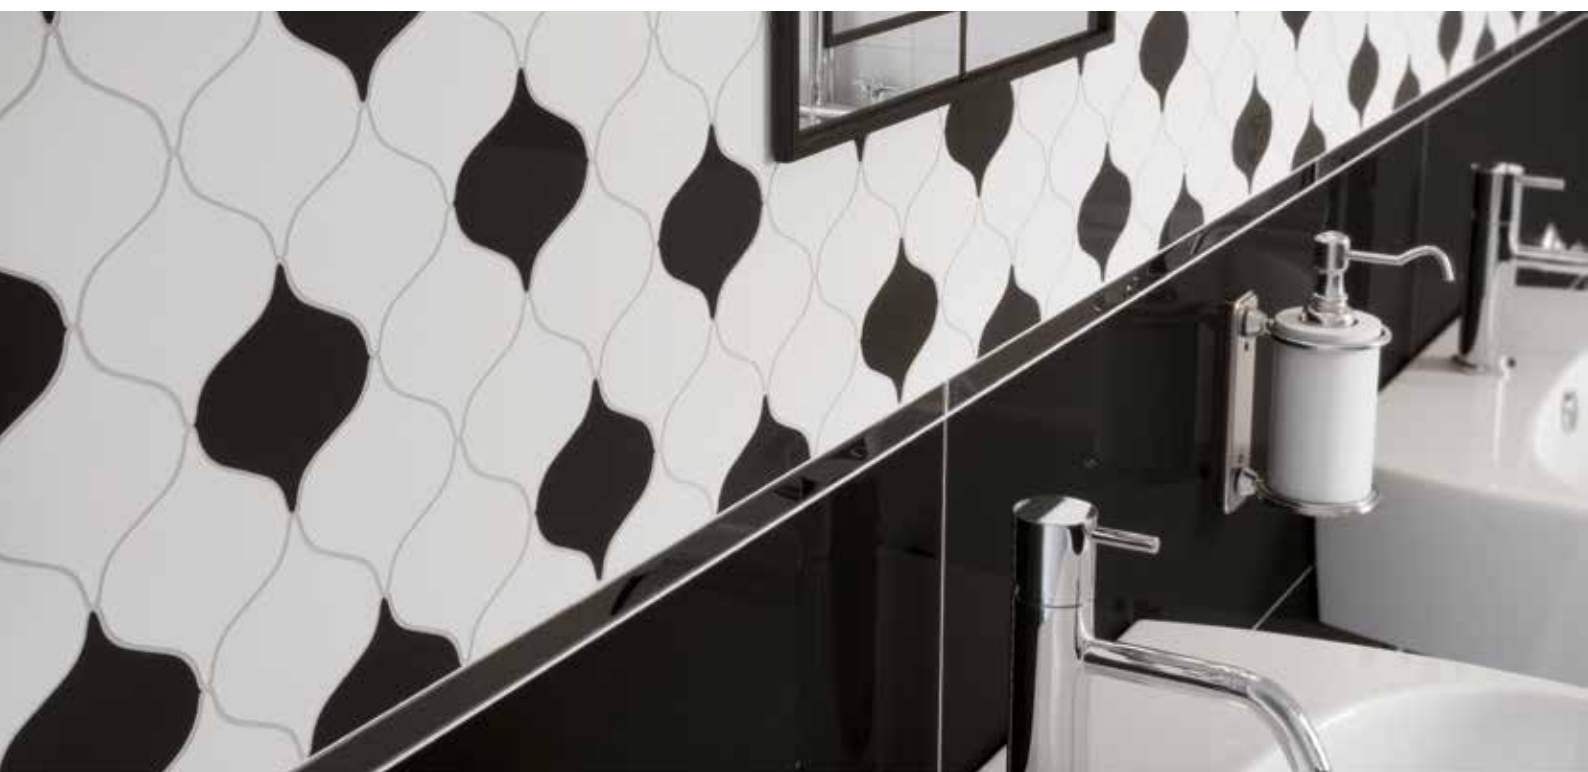

30x90

Классическая элегантность глянцевого черного в сочетании с сатиновым белым и контрастной мозаикой создает стильное пространство, которое является одновременно воздушным и легким. Интерьер настолько стильный, что очарует каждого, кто предпочитает классическую красоту, а также тех, кто любит более современные лаконичные интерьеры.