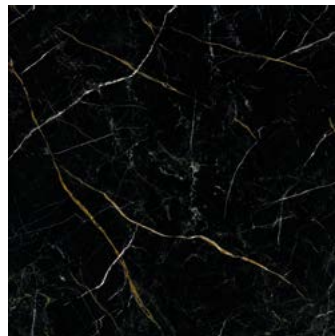

GRAND STONE

Изысканный черный мрамор с золотистыми и белыми прожилками. Абсолютно новое трендовое решение от бренда Meissen Keramik. Royal Black создает акцент в пространстве, добавляя ему стиль и оригинальность. Обрамление для камина или отделки одной из стен – это решение подчеркнет индивидуальность интерьера.

[В ОГЛАВЛЕНИЕ](#)

ROYAL BLACK

РОЯЛ БЛЭК

В ОГЛАВЛЕНИЕ

80 x 80

GRAND STONE

[В ОГЛАВЛЕНИЕ](#)

ROYAL BLACK

РОЯЛ БЛЭК

RBL-GGM234 OP537-002-1
ROYAL BLACK POLISHED
79,8 x 79,8

МОРОЗОСТОЙКОСТЬ

УНИВЕРСАЛЬНАЯ,
ПОДХОДИТ ДЛЯ СТЕНЫ И ПОЛА

УНИВЕРСАЛЬНАЯ,
ПОДХОДИТ ДЛЯ СТЕНЫ И ПОЛА

ВАРИАТИВНОСТЬ ЦВЕТА
И РИСУНКА

ПРОКРАШЕННАЯ В МАССЕ