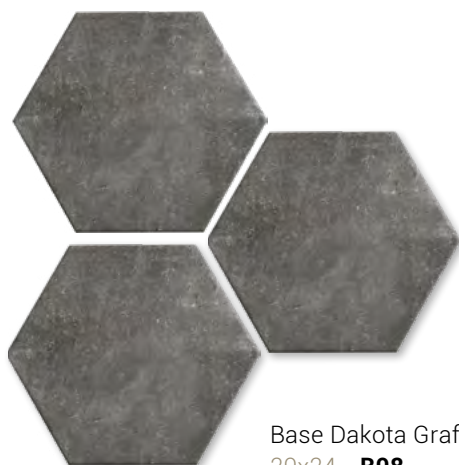

DAKOTA

Porcelain — 20x24 / 8x9"

Base Dakota Grey
20x24 - **B08**

Decor Dakota Grey
20x24 - **B16**

Base Dakota Grafito
20x24 - **B08**

Decor Dakota Grafito
20x24 - **B16**