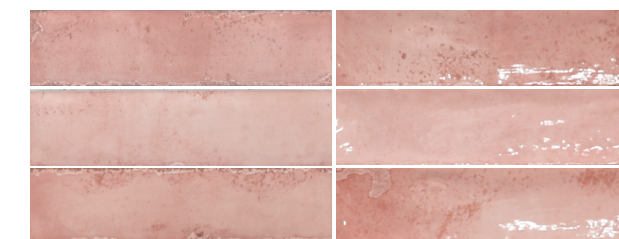

MARTINICA

WHITE BODY

7,5x30
3"x12"

44 different graphics
4 relieves
4 different shades

MARTINICA se inspira en un acabado óxido que busca fundirse con el entorno en un paisaje de texturas de gran personalidad. La serie está presentada en formato 7.5x30 cm y en 6 colores, diseñada con una variación de tonos que hace de cualquier espacio un lugar único. Viene en un acabado brillo y con la aplicación de la técnica "camaleonte" para conseguir una apariencia única.

MARTINICA is inspired by the rust finish and it seeks to merge with the environment in a landscape of textures with great personality. The series is presented in a 7.5x30 cm size and in 6 colours, designed with a shade variation that makes any space unique. It comes in a glossy finish, and a "camaleonte" technique is applied to achieve its fantastic look.

Martinica Grey - Green 7,5x30 / 3x12"

Trim Martinica Green 1,5x30
(Available in all colours)

Martinica White 7,5x30 / 3x12"

Martinica Grey 7,5x30 / 3x12"

Martinica Coral 7,5x30 / 3x12"

Martinica Turquoise 7,5x30 / 3x12"