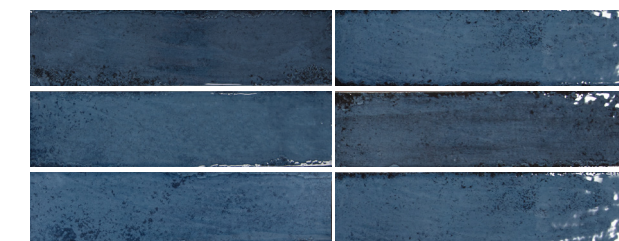

Martinica Blue 7,5x30 / 3x12"

Martinica Blue 7,5x30 / 3x12"