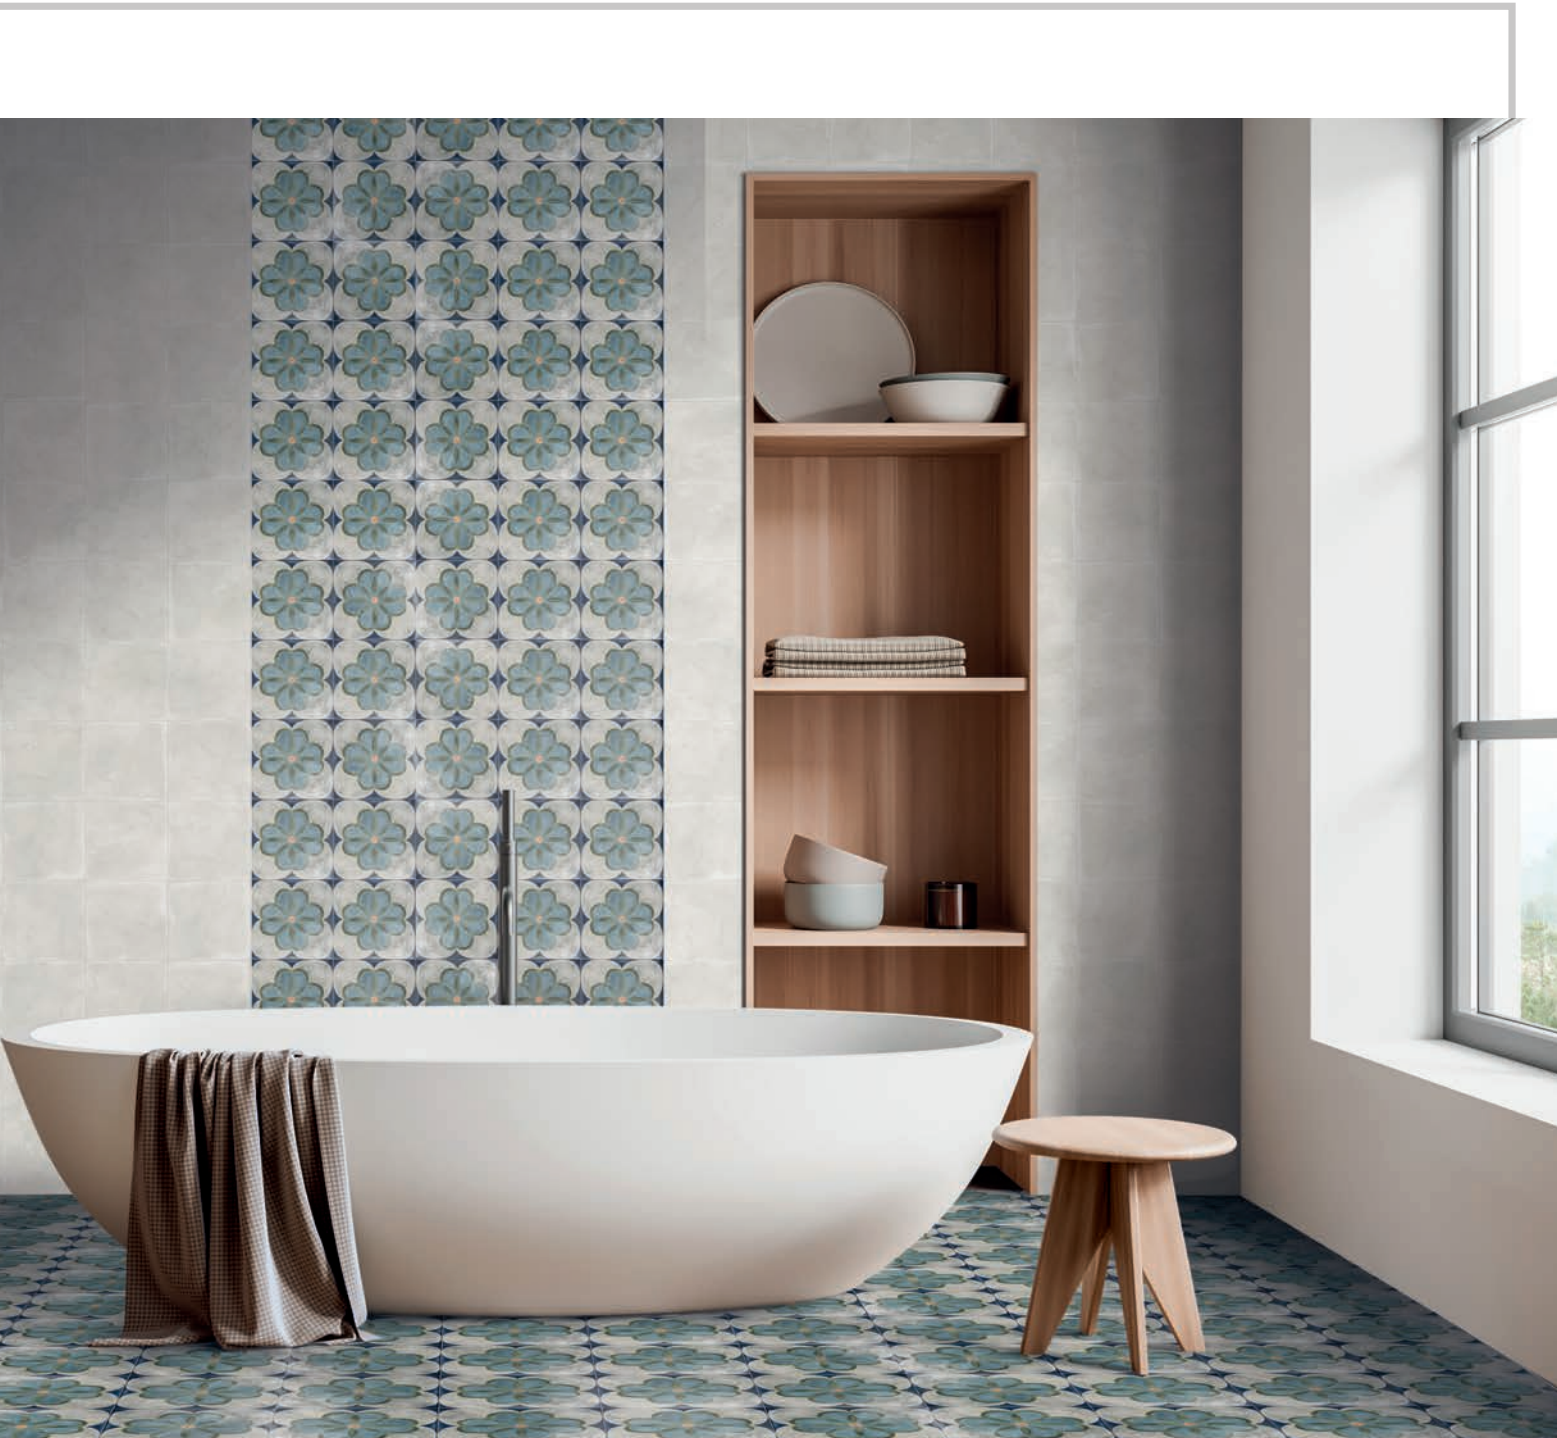

# Veranda

A pop of color

VERANDA - Cottage White - Liena - 15x15 cm / 6"x6"

[www.nandatiles.es](http://www.nandatiles.es)

VERANDA - Lisa - 15x15 cm / 6"x6"

Tel. (+34) 964 33 65 80 [info@nandatiles.es](mailto:info@nandatiles.es) [www.nandatiles.es](http://www.nandatiles.es)  
Pol. Ind. El Palmeral - Camí Miralcamp 137 - 12200 - Onda (Castellón) Spain