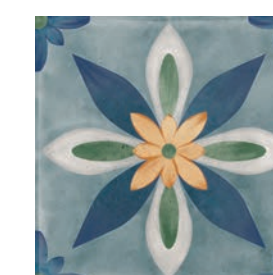

# Veranda

FORMATO 15x15 cm  
SIZE 6"x6"

Revestimiento / pavimento  
Glazed porcelain wall and floor tile

Cottage White

Laguna Blue

Liena

Maresa

Alma